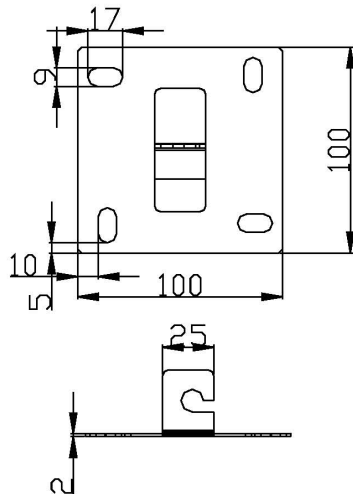

Zincirli Taşıma Sistemleri Askı Aparatları Chained Fixing Supports & Threaded Parts

Sipariş Kodu Order Code	a Genişlik Width (mm)	e Kalınlık Thickness (mm)	Ağırlık Weight (kg/ad)
KRC1ZTM		2	0.176
KRC2ZTM		2	0.146
KRCZİNCİR			0.300
KRC050ZKAT	50	1.5	0.139
KRC100ZKAT	100	1.5	0.174
KRC150ZKAT	150	1.5	0.209
KRC200ZKAT	200	1.5	0.244
KRC250ZKAT	250	1.5	0.366
KRC300ZKAT	300	1.5	0.415

KRC1ZTM