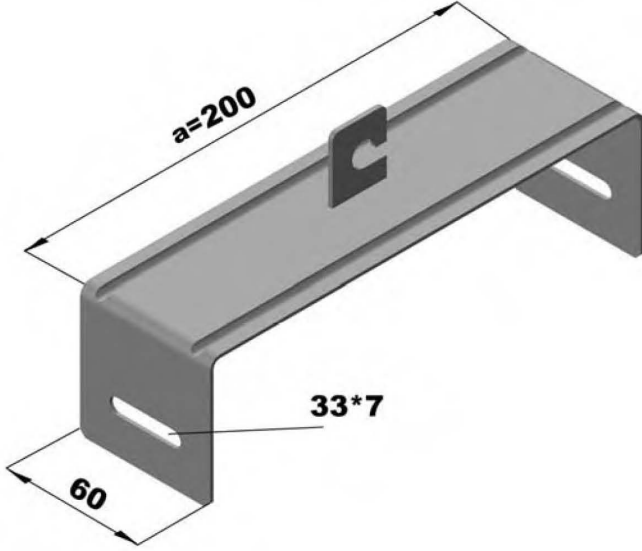

Zincirli Taşıma Sistemleri Askı Aparatları Chained Fixing Supports & Threaded Parts

Sipariş Kodu Order Code	a Genişlik Width (mm)	e Kalınlık Thickness (mm)	Ağırlık Weight (kg/ad)
KRC1ZTM		2	0.176
KRC2ZTM		2	0.146
KRCZİNCİR			0.300
KRC050ZKAT	50	1.5	0.139
KRC100ZKAT	100	1.5	0.174
KRC150ZKAT	150	1.5	0.209
KRC200ZKAT	200	1.5	0.244
KRC250ZKAT	250	1.5	0.366
KRC300ZKAT	300	1.5	0.415

KRCZİNCİR

KRC200ZKAT

KRC1ZTM

KRC2ZTM

Zincirli Taşıma Sistemleri Askı Aparatları Montaj Chained Fixing Supports & Threaded Parts Mounting