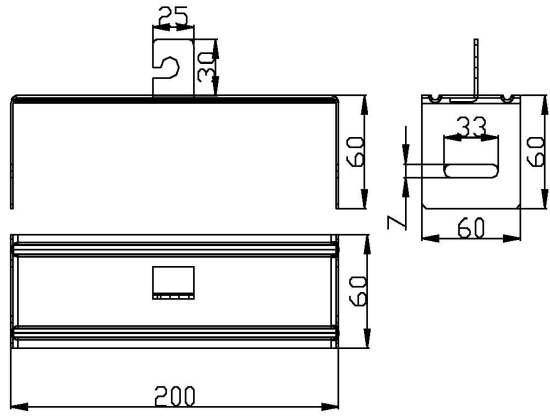

Zincirli Taşıma Sistemleri Askı Aparatları Chained Fixing Supports & Threaded Parts

Sipariş Kodu Order Code	a Genişlik Width (mm)	e Kalınlık Thickness (mm)	Ağırlık Weight (kg/ad)
KRC1ZTM		2	0.176
KRC2ZTM		2	0.146
KRCZİNCİR			0.300
KRC050ZKAT	50	1.5	0.139
KRC100ZKAT	100	1.5	0.174
KRC150ZKAT	150	1.5	0.209
KRC200ZKAT	200	1.5	0.244
KRC250ZKAT	250	1.5	0.366
KRC300ZKAT	300	1.5	0.415

KRC200ZKAT