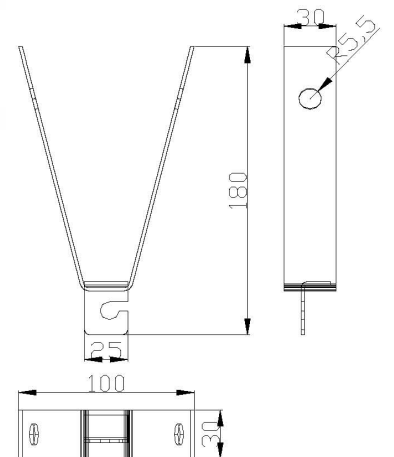

Zincirli Taşıma Sistemleri Askı Aparatları Chained Fixing Supports & Threaded Parts

Sipariş Kodu Order Code	a Genişlik Width (mm)	e Kalınlık Thickness (mm)	Ağırlık Weight (kg/ad)
KRC1ZTM		2	0.176
KRC2ZTM		2	0.146
KRCZİNCİR			0.300
KRC050ZKAT	50	1.5	0.139
KRC100ZKAT	100	1.5	0.174
KRC150ZKAT	150	1.5	0.209
KRC200ZKAT	200	1.5	0.244
KRC250ZKAT	250	1.5	0.366
KRC300ZKAT	300	1.5	0.415

KRC2ZTM