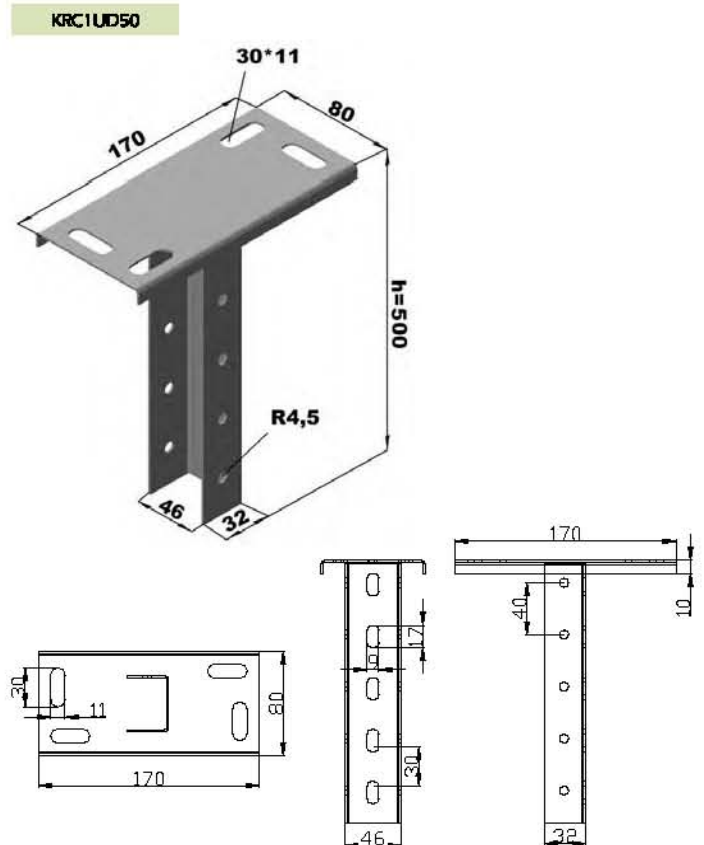

Kanal Taşıyıcıları Tray Fixing Supports

Sipariş Kodu Order Code	a Geniçlik Width (mm)	e Kalınlık Thickness (mm)	Ağırlık Weight (kg/ad)
KRC050AGK	50	2	0.162
KRC100AGK	100	2	0.263
KRC150AGK	150	2	0.365
KRC200AGK	200	2	0.466
KRC250AGK	250	2	0.567
KRC300AGK	300	2	0.669
KRC400AGK	400	2	0.872
KRC500AGK	500	2	1.074
KRC600AGK	600	2	1.227

Sipariş Kodu Order Code	h Yükseklik Height (mm)	e Kalınlık Thickness (mm)	Ağırlık Weight (kg/ad)
KRC1UD	130	2	0.488
KRC2UD	130	2	0.711
KRC1UD50	500	2	1.070
KRC4UD100	1000	2	1.602
KRC4UD200	2000	2	3.204
KRC4UD300	3000	2	4.806

KRC4UD100

U Profil Tavan Montaj Elemanları U Ceiling Tray Fixing Supports

Sipariş Kodu Order Code	e Kalınlık Thickness (mm)	Ağırlık Weight (kg/m)
KRC3UD	2	0.376
KRC4UD	2	0.706
KRC5UD	2	0.565
KRC6UD	2	0.570