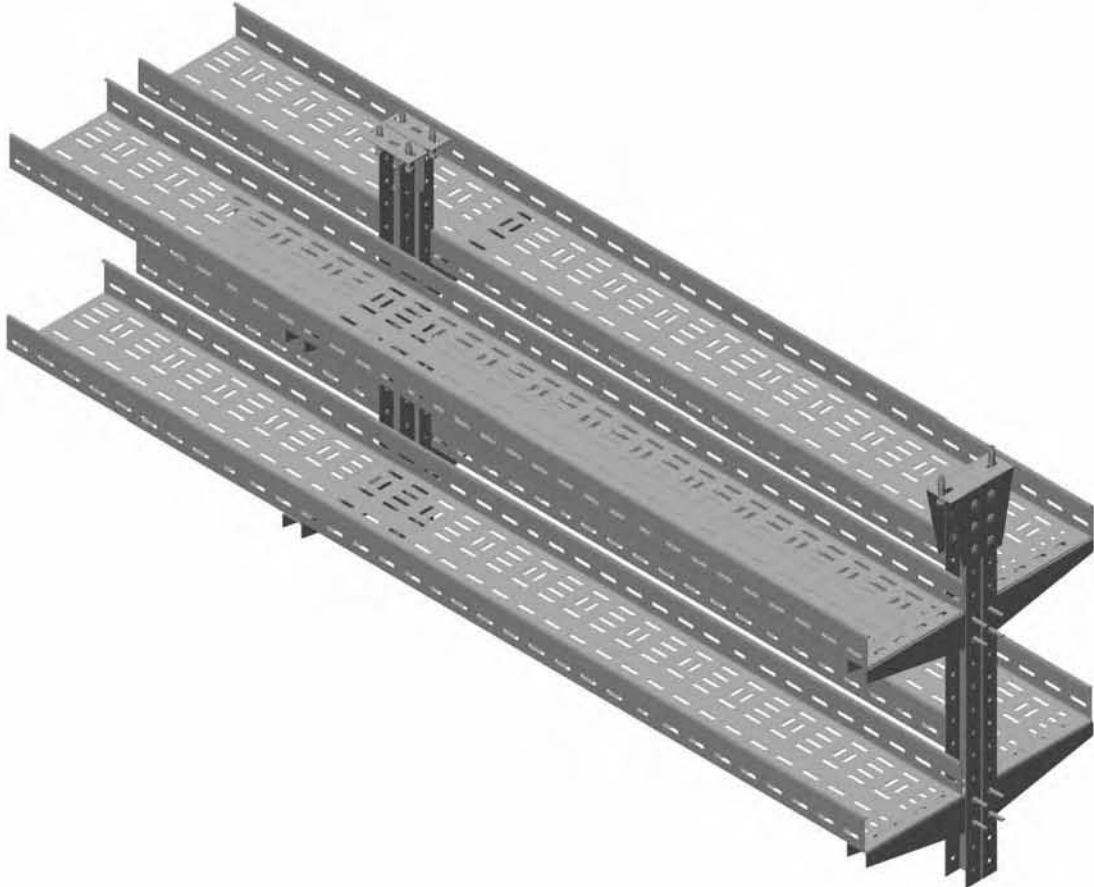

Kanal Taşıyıcıları Tray Fixing Supports

Sipariş Kodu Order Code	a Geniçlik Width (mm)	e Kalınlık Thickness (mm)	Ağırlık Weight (kg/ad)
KRC050AGK	50	2	0.162
KRC100AGK	100	2	0.263
KRC150AGK	150	2	0.365
KRC200AGK	200	2	0.466
KRC250AGK	250	2	0.567
KRC300AGK	300	2	0.669
KRC400AGK	400	2	0.872
KRC500AGK	500	2	1.074
KRC600AGK	600	2	1.227

Sipariş Kodu Order Code	h Yükseklik Height (mm)	e Kalınlık Thickness (mm)	Ağırlık Weight (kg/ad)
KRC1UD	130	2	0.488
KRC2UD	130	2	0.711
KRC1UD50	500	2	1.070
KRC4UD100	1000	2	1.602
KRC4UD200	2000	2	3.204
KRC4UD300	3000	2	4.806

KRC4UD100

U Profil Tavan Montaj Elemanları U Ceiling Tray Fixing Supports

Sipariş Kodu Order Code	e Kalınlık Thickness (mm)	Ağırlık Weight (kg/m)
KRC3UD	2	0.376
KRC4UD	2	0.706
KRC5UD	2	0.565
KRC6UD	2	0.570