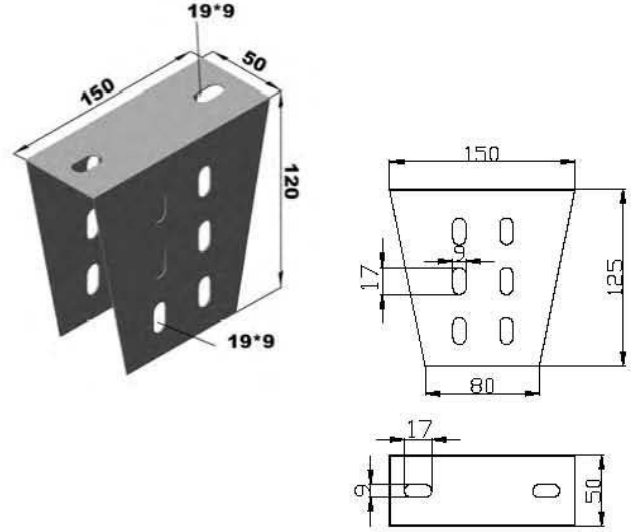

U Profil Tavan Montaj Elemanları U Ceiling Tray Fixing Supports

Sipariş Kodu Order Code	e Kalınlık Thickness (mm)	Ağırlık Weight (kg/m)
KRC3UD	2	0.376
KRC4UD	2	0.706
KRC5UD	2	0.565
KRC6UD	2	0.570

KRC4UD