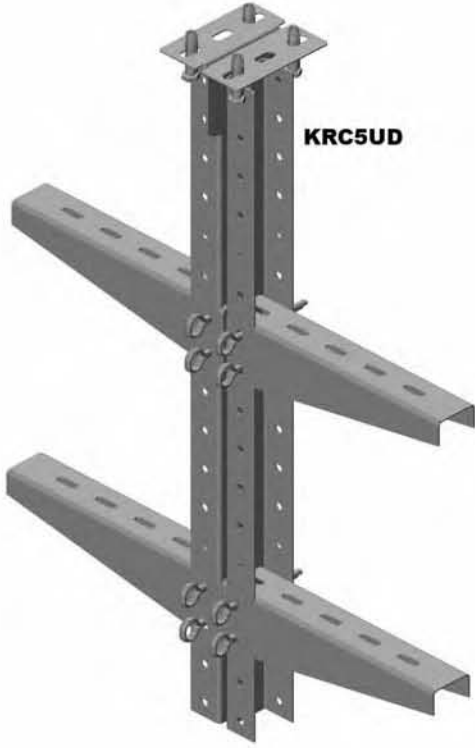

Kanal Taşıyıcıları Tray Fixing Supports

Sipariş Kodu Order Code	a Geniçlik Width (mm)	e Kalınlık Thickness (mm)	Ağırlık Weight (kg/ad)
KRC050AGK	50	2	0.162
KRC100AGK	100	2	0.263
KRC150AGK	150	2	0.365
KRC200AGK	200	2	0.466
KRC250AGK	250	2	0.567
KRC300AGK	300	2	0.669
KRC400AGK	400	2	0.872
KRC500AGK	500	2	1.074
KRC600AGK	600	2	1.227

Sipariş Kodu Order Code	h Yükseklik Height (mm)	e Kalınlık Thickness (mm)	Ağırlık Weight (kg/ad)
KRC1UD	130	2	0.488
KRC2UD	130	2	0.711
KRC1UD50	500	2	1.070
KRC4UD100	1000	2	1.602
KRC4UD200	2000	2	3.204
KRC4UD300	3000	2	4.806

KRC4UD100

U Profil Tavan Montaj Elemanları U Ceiling Tray Fixing Supports

Sipariş Kodu Order Code	e Kalınlık Thickness (mm)	Ağırlık Weight (kg/m)
KRC3UD	2	0.376
KRC4UD	2	0.706
KRC5UD	2	0.565
KRC6UD	2	0.570