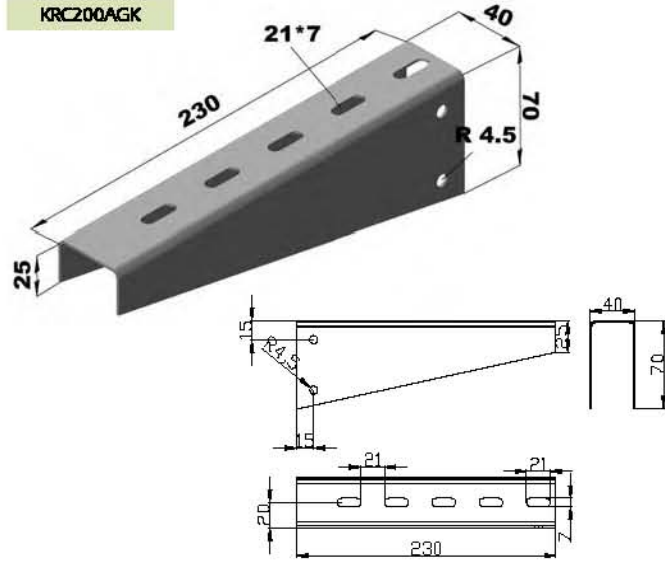

Kanal Taşıyıcıları Tray Fixing Supports

Sipariş Kodu Order Code	a Geniçlik Width (mm)	e Kalınlık Thickness (mm)	Ağırlık Weight (kg/ad)
KRC050AGK	50	2	0.162
KRC100AGK	100	2	0.263
KRC150AGK	150	2	0.365
KRC200AGK	200	2	0.466
KRC250AGK	250	2	0.567
KRC300AGK	300	2	0.669
KRC400AGK	400	2	0.872
KRC500AGK	500	2	1.074
KRC600AGK	600	2	1.227

Sipariş Kodu Order Code	h Yükseklik Height (mm)	e Kalınlık Thickness (mm)	Ağırlık Weight (kg/ad)
KRC1UD	130	2	0.488
KRC2UD	130	2	0.711
KRC1UD50	500	2	1.070
KRC4UD100	1000	2	1.602
KRC4UD200	2000	2	3.204
KRC4UD300	3000	2	4.806

KRC4UD100

U Profil Tavan Montaj Elemanları U Ceiling Tray Fixing Supports

Sipariş Kodu Order Code	e Kalınlık Thickness (mm)	Ağırlık Weight (kg/m)
KRC3UD	2	0.376
KRC4UD	2	0.706
KRC5UD	2	0.565
KRC6UD	2	0.570