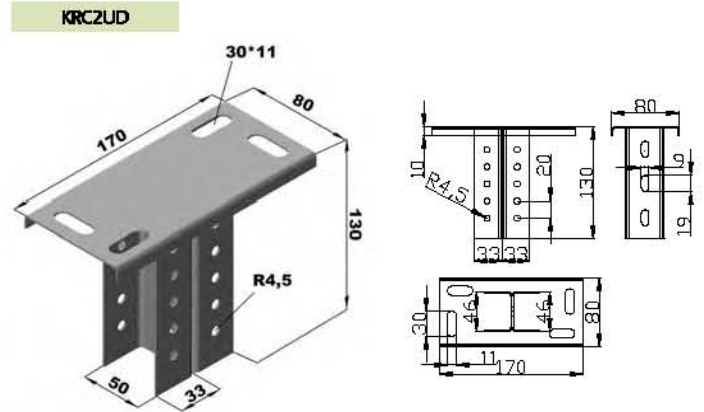

Kanal Taşıyıcıları Tray Fixing Supports

Sipariş Kodu Order Code	a Geniçlik Width (mm)	e Kalınlık Thickness (mm)	Ağırlık Weight (kg/ad)
KRC050AGK	50	2	0.162
KRC100AGK	100	2	0.263
KRC150AGK	150	2	0.365
KRC200AGK	200	2	0.466
KRC250AGK	250	2	0.567
KRC300AGK	300	2	0.669
KRC400AGK	400	2	0.872
KRC500AGK	500	2	1.074
KRC600AGK	600	2	1.227

Sipariş Kodu Order Code	h Yükseklik Height (mm)	e Kalınlık Thickness (mm)	Ağırlık Weight (kg/ad)
KRC1UD	130	2	0.488
KRC2UD	130	2	0.711
KRC1UD50	500	2	1.070
KRC4UD100	1000	2	1.602
KRC4UD200	2000	2	3.204
KRC4UD300	3000	2	4.806

KRC4UD100

U Profil Tavan Montaj Elemanları U Ceiling Tray Fixing Supports

Sipariş Kodu Order Code	e Kalınlık Thickness (mm)	Ağırlık Weight (kg/m)
KRC3UD	2	0.376
KRC4UD	2	0.706
KRC5UD	2	0.565
KRC6UD	2	0.570