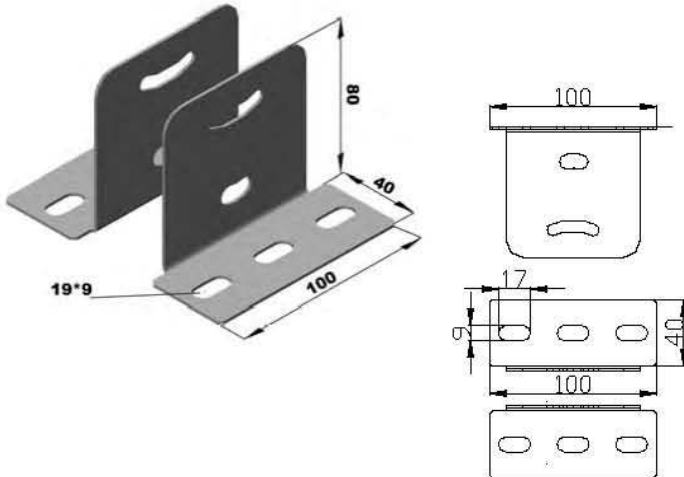

U Profil Tavan Montaj Elemanları U Ceiling Tray Fixing Supports

Sipariş Kodu Order Code	e Kalınlık Thickness (mm)	Ağırlık Weight (kg/m)
KRC3UD	2	0.376
KRC4UD	2	0.706
KRC5UD	2	0.565
KRC6UD	2	0.570

KRC5UD