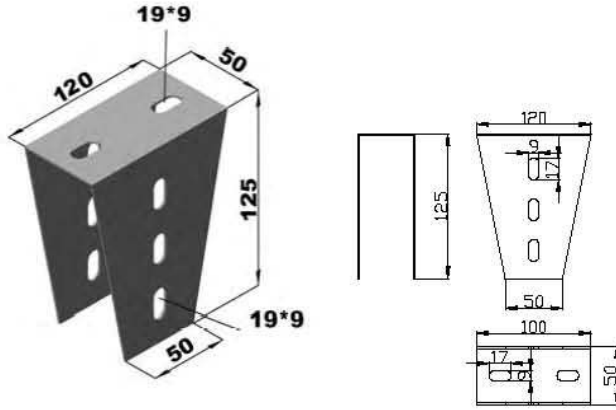

U Profil Tavan Montaj Elemanları U Ceiling Tray Fixing Supports

Sipariş Kodu Order Code	e Kalınlık Thickness (mm)	Ağırlık Weight (kg/m)
KRC3UD	2	0.376
KRC4UD	2	0.706
KRC5UD	2	0.565
KRC6UD	2	0.570

KRC3UD