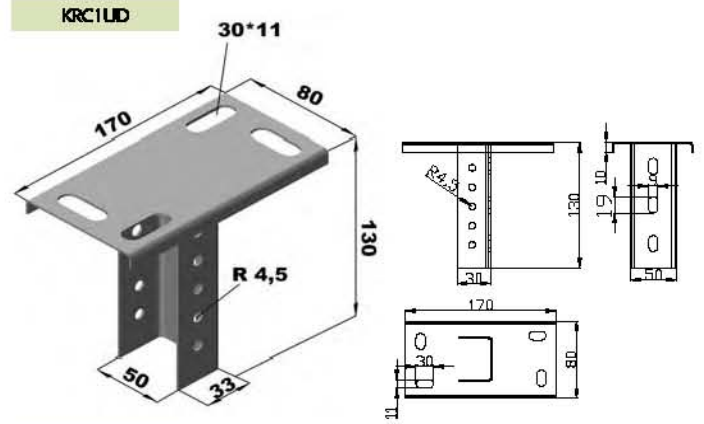

Kanal Taşıyıcıları Tray Fixing Supports

Sipariş Kodu Order Code	a Geniçlik Width (mm)	e Kalınlık Thickness (mm)	Ağırlık Weight (kg/ad)
KRC050AGK	50	2	0.162
KRC100AGK	100	2	0.263
KRC150AGK	150	2	0.365
KRC200AGK	200	2	0.466
KRC250AGK	250	2	0.567
KRC300AGK	300	2	0.669
KRC400AGK	400	2	0.872
KRC500AGK	500	2	1.074
KRC600AGK	600	2	1.227

Sipariş Kodu Order Code	h Yükseklik Height (mm)	e Kalınlık Thickness (mm)	Ağırlık Weight (kg/ad)
KRC1UD	130	2	0.488
KRC2UD	130	2	0.711
KRC1UD50	500	2	1.070
KRC4UD100	1000	2	1.602
KRC4UD200	2000	2	3.204
KRC4UD300	3000	2	4.806

KRC4UD100

U Profil Tavan Montaj Elemanları U Ceiling Tray Fixing Supports

Sipariş Kodu Order Code	e Kalınlık Thickness (mm)	Ağırlık Weight (kg/m)
KRC3UD	2	0.376
KRC4UD	2	0.706
KRC5UD	2	0.565
KRC6UD	2	0.570