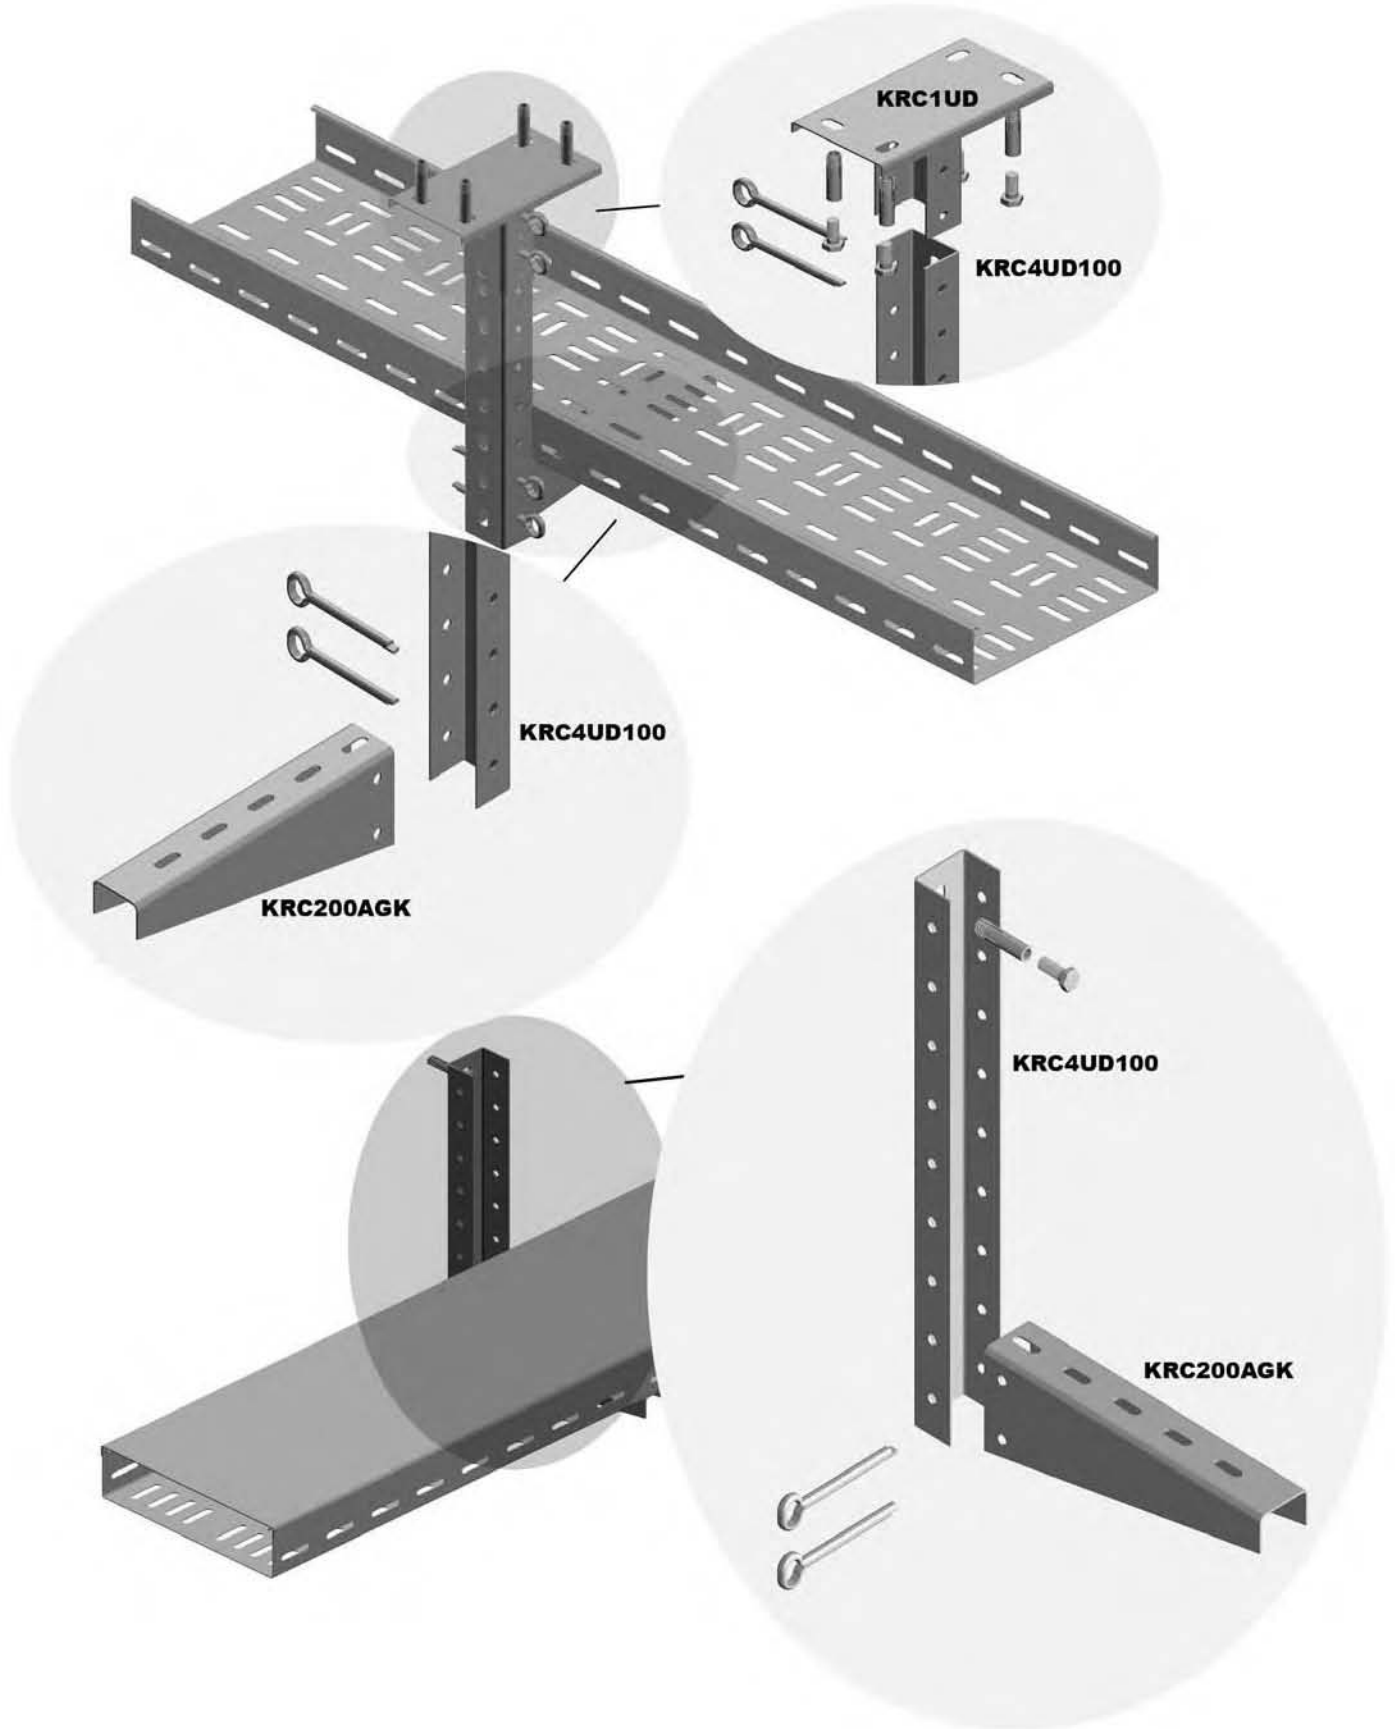

Kanal Taşıyıcıları Tray Fixing Supports

Sipariş Kodu Order Code	a Geniçlik Width (mm)	e Kalınlık Thickness (mm)	Ağırlık Weight (kg/ad)
KRC050AGK	50	2	0.162
KRC100AGK	100	2	0.263
KRC150AGK	150	2	0.365
KRC200AGK	200	2	0.466
KRC250AGK	250	2	0.567
KRC300AGK	300	2	0.669
KRC400AGK	400	2	0.872
KRC500AGK	500	2	1.074
KRC600AGK	600	2	1.227

Sipariş Kodu Order Code	h Yükseklik Height (mm)	e Kalınlık Thickness (mm)	Ağırlık Weight (kg/ad)
KRC1UD	130	2	0.488
KRC2UD	130	2	0.711
KRC1UD50	500	2	1.070
KRC4UD100	1000	2	1.602
KRC4UD200	2000	2	3.204
KRC4UD300	3000	2	4.806

KRC4UD100

U Profil Tavan Montaj Elemanları U Ceiling Tray Fixing Supports

Sipariş Kodu Order Code	e Kalınlık Thickness (mm)	Ağırlık Weight (kg/m)
KRC3UD	2	0.376
KRC4UD	2	0.706
KRC5UD	2	0.565
KRC6UD	2	0.570