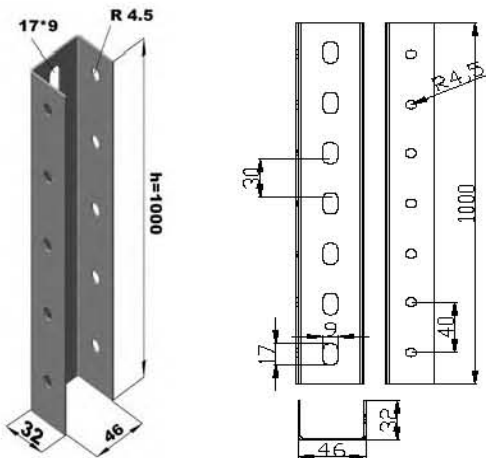

Kanal Taşıyıcıları Tray Fixing Supports

Sipariş Kodu Order Code	a Geniçlik Width (mm)	e Kalınlık Thickness (mm)	Ağırlık Weight (kg/ad)
KRC050AGK	50	2	0.162
KRC100AGK	100	2	0.263
KRC150AGK	150	2	0.365
KRC200AGK	200	2	0.466
KRC250AGK	250	2	0.567
KRC300AGK	300	2	0.669
KRC400AGK	400	2	0.872
KRC500AGK	500	2	1.074
KRC600AGK	600	2	1.227

Sipariş Kodu Order Code	h Yükseklik Height (mm)	e Kalınlık Thickness (mm)	Ağırlık Weight (kg/ad)
KRC1UD	130	2	0.488
KRC2UD	130	2	0.711
KRC1UD50	500	2	1.070
KRC4UD100	1000	2	1.602
KRC4UD200	2000	2	3.204
KRC4UD300	3000	2	4.806

KRC4UD100

U Profil Tavan Montaj Elemanları U Ceiling Tray Fixing Supports

Sipariş Kodu Order Code	e Kalınlık Thickness (mm)	Ağırlık Weight (kg/m)
KRC3UD	2	0.376
KRC4UD	2	0.706
KRC5UD	2	0.565
KRC6UD	2	0.570