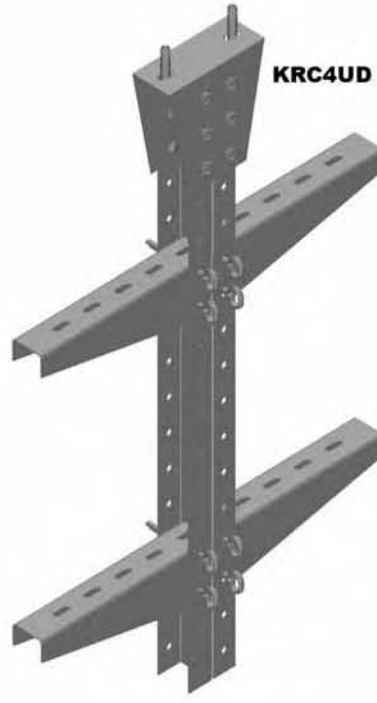

Kanal Taşıyıcıları Tray Fixing Supports

Sipariş Kodu Order Code	a Geniçlik Width (mm)	e Kalınlık Thickness (mm)	Ağırlık Weight (kg/ad)
KRC050AGK	50	2	0.162
KRC100AGK	100	2	0.263
KRC150AGK	150	2	0.365
KRC200AGK	200	2	0.466
KRC250AGK	250	2	0.567
KRC300AGK	300	2	0.669
KRC400AGK	400	2	0.872
KRC500AGK	500	2	1.074
KRC600AGK	600	2	1.227

Sipariş Kodu Order Code	h Yükseklik Height (mm)	e Kalınlık Thickness (mm)	Ağırlık Weight (kg/ad)
KRC1UD	130	2	0.488
KRC2UD	130	2	0.711
KRC1UD50	500	2	1.070
KRC4UD100	1000	2	1.602
KRC4UD200	2000	2	3.204
KRC4UD300	3000	2	4.806

KRC4UD100

U Profil Tavan Montaj Elemanları U Ceiling Tray Fixing Supports

Sipariş Kodu Order Code	e Kalınlık Thickness (mm)	Ağırlık Weight (kg/m)
KRC3UD	2	0.376
KRC4UD	2	0.706
KRC5UD	2	0.565
KRC6UD	2	0.570