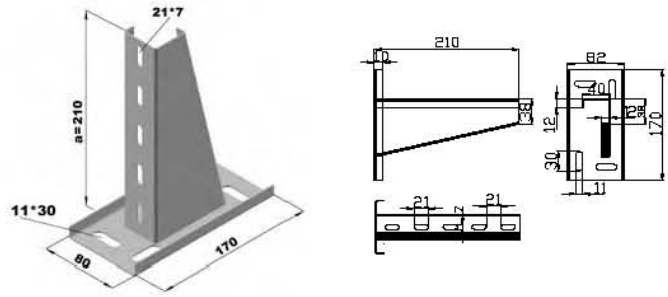

KRC2200KDK