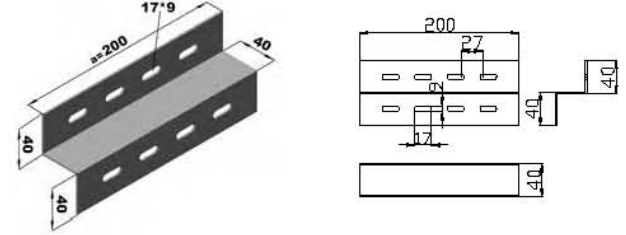

Duvar Tipi Kanal Taşıyıcılar Wall Type Tray Supports

Sipariş Kodu Order Code	a Genişlik Width (mm)	e Kalınlık Thickness (mm)	Ağırlık Weight (kg/ad)
KRC1050KDK	50	2	0.149
KRC1100KDK	100	2	0.274
KRC1150KDK	150	2	0.374
KRC1200KDK	200	2	0.499
KRC1250KDK	250	2	0.624
KRC1300KDK	300	2	0.811
KRC1400KDK	400	2	1.216
KRC1500KDK	500	2	1.421
KRC1600KDK	600	2	1.824
KRC2050KDK	50	2	0.377
KRC2100KDK	100	2	0.470
KRC2150KDK	150	2	0.564
KRC2200KDK	200	2	0.658
KRC2250KDK	250	2	0.751
KRC2300KDK	300	2	0.845
KRC2400KDK	400	2	1.032
KRC2500KDK	500	2	1.210
KRC2600KDK	600	2	1.406

Sipariş Kodu Order Code	a Genişlik Width (mm)	e Kalınlık Thickness (mm)	Ağırlık Weight (kg/ad)
KRC050DI	50	2	0.094
KRC100DI	100	2	0.188
KRC150DI	150	2	0.283
KRC200DI	200	2	0.377
KRC250DI	250	2	0.471
KRC300DI	300	2	0.565
KRC400DI	400	2	0.755
KRC500DI	500	2	0.944
KRC600DI	600	2	1.133

KRC200DI

Duvar Tipi Kanal Taşıyıcılar Wall Type Tray Supports