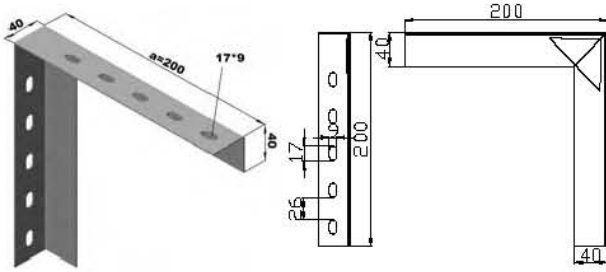

Duvar Tipi Kanal Taşıyıcılar Wall Type Tray Supports

Sipariş Kodu Order Code	a Genişlik Width (mm)	e Kalınlık Thickness (mm)	Ağırlık Weight (kg/ad)
KRC1050KDK	50	2	0.149
KRC1100KDK	100	2	0.274
KRC1150KDK	150	2	0.374
KRC1200KDK	200	2	0.499
KRC1250KDK	250	2	0.624
KRC1300KDK	300	2	0.811
KRC1400KDK	400	2	1.216
KRC1500KDK	500	2	1.421
KRC1600KDK	600	2	1.824
KRC2050KDK	50	2	0.377
KRC2100KDK	100	2	0.470
KRC2150KDK	150	2	0.564
KRC2200KDK	200	2	0.658
KRC2250KDK	250	2	0.751
KRC2300KDK	300	2	0.845
KRC2400KDK	400	2	1.032
KRC2500KDK	500	2	1.210
KRC2600KDK	600	2	1.406

Sipariş Kodu Order Code	a Genişlik Width (mm)	e Kalınlık Thickness (mm)	Ağırlık Weight (kg/ad)
KRC050DI	50	2	0.094
KRC100DI	100	2	0.188
KRC150DI	150	2	0.283
KRC200DI	200	2	0.377
KRC250DI	250	2	0.471
KRC300DI	300	2	0.565
KRC400DI	400	2	0.755
KRC500DI	500	2	0.944
KRC600DI	600	2	1.133

KRC1200KDK