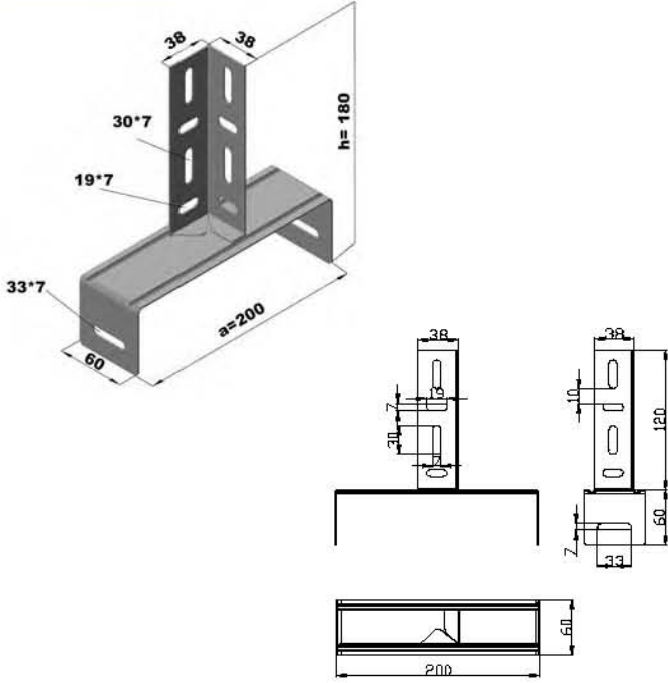

"L" Tavan Askı
"L" Ceiling Rack

Sipariş Kodu Order Code	a Geniřlik Width (mm)	e Kalınlık Thickness (mm)	Ağırlık Weight (kg/ad)
KRC050LKA	50	1.5	0.237
KRC100LKA	100	1.5	0.272
KRC150LKA	150	1.5	0.307
KRC200LKA	200	1.5	0.342
KRC250LKA	250	1.5	0.464
KRC300LKA	300	1.5	0.511

Sipariş Kodu Order Code	h Yükseklik Height (mm)	e Kalınlık Thickness (mm)	Ağırlık Weight (kg/ad)
KRC1LTM	120	1.5	0.274
KRC2LTM	500	0.586	
KRC050LP	500	1.5	0.468
KRC100LP	1000	1.5	0.936
KRC150LP	1500	1.5	1.404
KRC200LP	2000	1.5	1.872
KRC300LP	3000	1.5	2.808

KRC200LKA