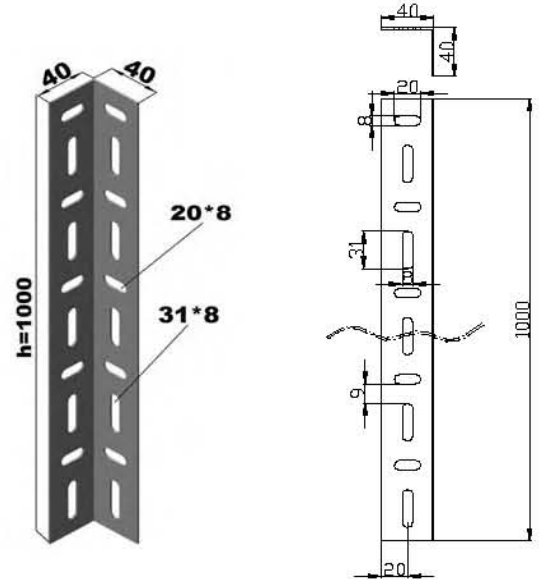

"L" Tavan Askı
"L" Ceiling Rack

Sipariş Kodu Order Code	a Geniřlik Width (mm)	e Kalınlık Thickness (mm)	Ağırlık Weight (kg/ad)
KRC050LKA	50	1.5	0.237
KRC100LKA	100	1.5	0.272
KRC150LKA	150	1.5	0.307
KRC200LKA	200	1.5	0.342
KRC250LKA	250	1.5	0.464
KRC300LKA	300	1.5	0.511

Sipariş Kodu Order Code	h Yükseklik Height (mm)	e Kalınlık Thickness (mm)	Ağırlık Weight (kg/ad)
KRC1LTM	120	1.5	0.274
KRC2LTM	500	0.586	
KRC050LP	500	1.5	0.468
KRC100LP	1000	1.5	0.936
KRC150LP	1500	1.5	1.404
KRC200LP	2000	1.5	1.872
KRC300LP	3000	1.5	2.808

KRC100LP

KRC2LTM