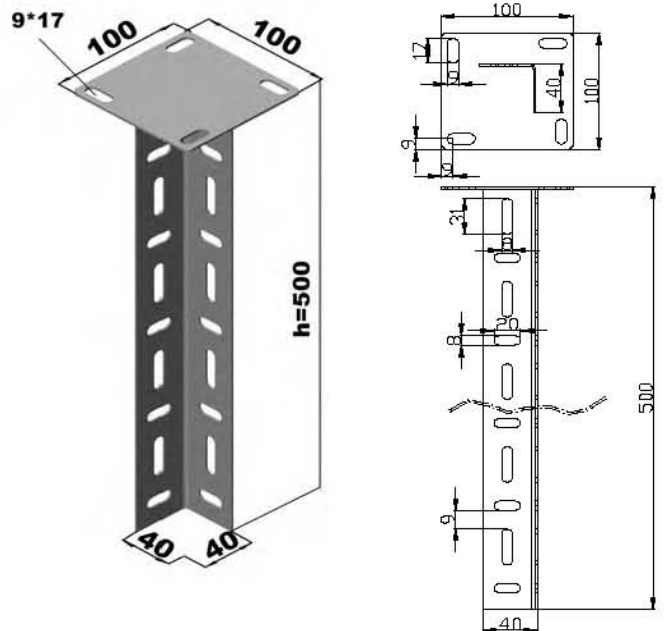

Sipariş Kodu Order Code	h Yükseklik Height (mm)	e Kalınlık Thickness (mm)	Ağırlık Weight (kg/ad)
KRC1LTM	120	1.5	0.274
KRC2LTM	500	0.586	
KRC050LP	500	1.5	0.468
KRC100LP	1000	1.5	0.936
KRC150LP	1500	1.5	1.404
KRC200LP	2000	1.5	1.872
KRC300LP	3000	1.5	2.808

KRC200LKA

KRC100LP

KRC1LTM

KRC2LTM

"L" Tavan Askı Montaj
"L" Ceiling Rack Mounting