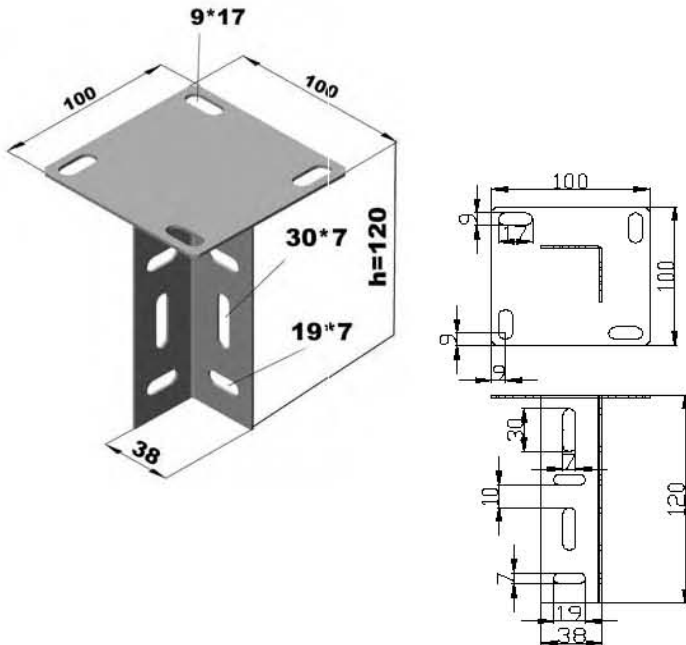

"L" Tavan Askı
"L" Ceiling Rack

Sipariş Kodu Order Code	a Geniřlik Width (mm)	e Kalınlık Thickness (mm)	Ağırlık Weight (kg/ad)
KRC050LKA	50	1.5	0.237
KRC100LKA	100	1.5	0.272
KRC150LKA	150	1.5	0.307
KRC200LKA	200	1.5	0.342
KRC250LKA	250	1.5	0.464
KRC300LKA	300	1.5	0.511

Sipariş Kodu Order Code	h Yükseklik Height (mm)	e Kalınlık Thickness (mm)	Ağırlık Weight (kg/ad)
KRC1LTM	120	1.5	0.274
KRC2LTM	500	0.586	
KRC050LP	500	1.5	0.468
KRC100LP	1000	1.5	0.936
KRC150LP	1500	1.5	1.404
KRC200LP	2000	1.5	1.872
KRC300LP	3000	1.5	2.808

KRC100LP

KRC1LTM

KRC2LTM