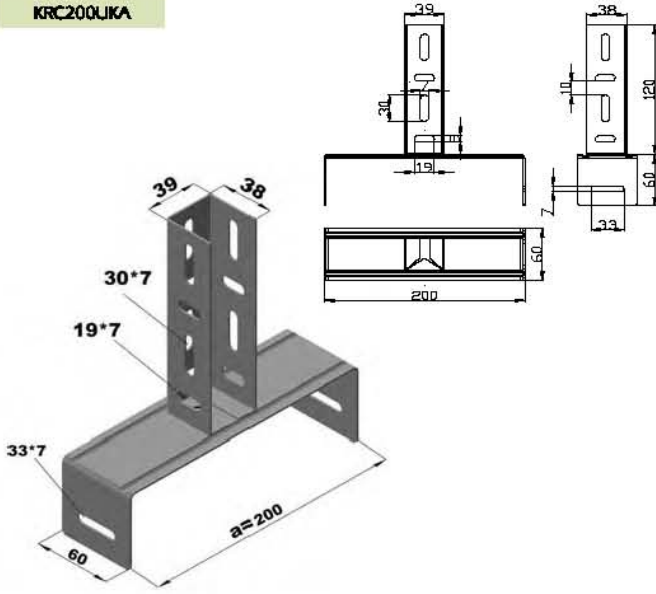

Konsollar ve Taşıma Sistemleri Tray Fixing Supports

"U" Tavan Askı "U" Ceiling Rack

Sipariş Kodu Order Code	a Genişlik Width (mm)	e Kalınlık Thickness (mm)	Ağırlık Weight (kg/ad)
KRC050UKA	50	1.5	0.294
KRC100UKA	100	1.5	0.329
KRC150UKA	150	1.5	0.364
KRC200UKA	200	1.5	0.399
KRC250UKA	250	1.5	0.351
KRC300UKA	300	1.5	0.568

Sipariş Kodu Order Code	h Yükseklik Height (mm)	e Kalınlık Thickness (mm)	Ağırlık Weight (kg/ad)
KRC1UTM	120	1.5	0.331
KRC2UTM	500	1.5	0.846
KRC050LUP	500	1.5	0.690
KRC100LUP	1000	1.5	1.380
KRC150LUP	1500	1.5	2.070
KRC200LUP	2000	1.5	2.760
KRC300LUP	3000	1.5	4.140

KRC200UKA