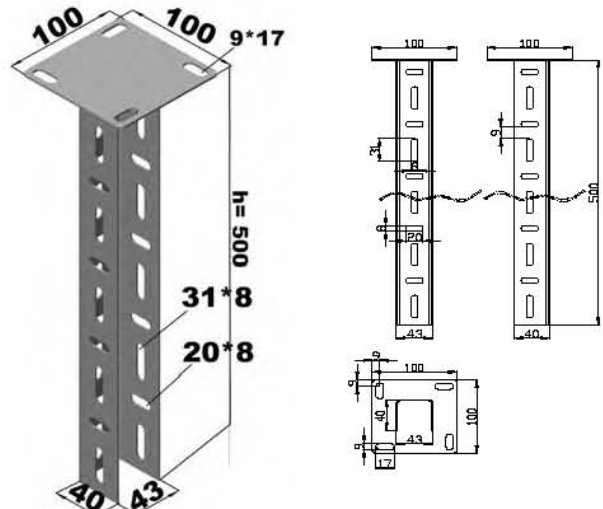

Konsollar ve Taşıma Sistemleri Tray Fixing Supports

"U" Tavan Askı "U" Ceiling Rack

Sipariş Kodu Order Code	a Genişlik Width (mm)	e Kalınlık Thickness (mm)	Ağırlık Weight (kg/ad)
KRC050UKA	50	1.5	0.294
KRC100UKA	100	1.5	0.329
KRC150UKA	150	1.5	0.364
KRC200UKA	200	1.5	0.399
KRC250UKA	250	1.5	0.351
KRC300UKA	300	1.5	0.568

Sipariş Kodu Order Code	h Yükseklik Height (mm)	e Kalınlık Thickness (mm)	Ağırlık Weight (kg/ad)
KRC1UTM	120	1.5	0.331
KRC2UTM	500	1.5	0.846
KRC050LUP	500	1.5	0.690
KRC100LUP	1000	1.5	1.380
KRC150LUP	1500	1.5	2.070
KRC200LUP	2000	1.5	2.760
KRC300LUP	3000	1.5	4.140

KRC200UKA

KRC100LUP

KRC1UTM

KRC2UTM

"U" Tavan Askı Montaj
"U" Ceiling Rack Mounting