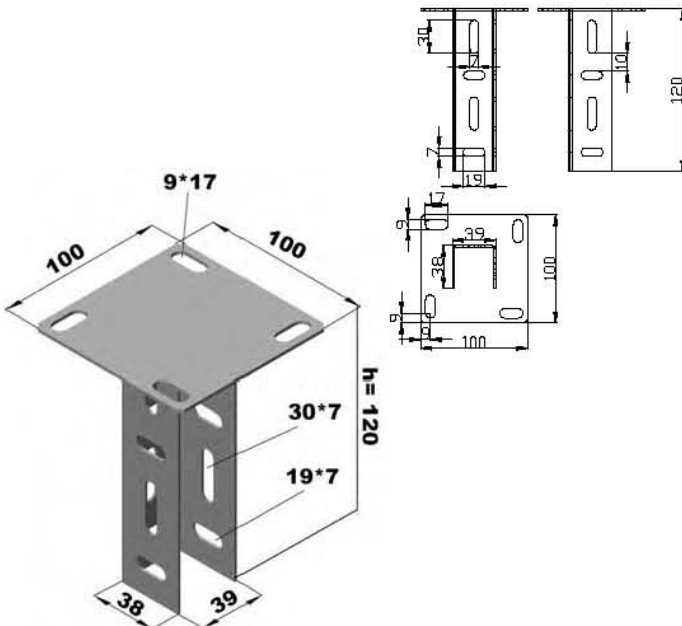

Konsollar ve Taşıma Sistemleri Tray Fixing Supports

"U" Tavan Askı "U" Ceiling Rack

Sipariş Kodu Order Code	a Genişlik Width (mm)	e Kalınlık Thickness (mm)	Ağırlık Weight (kg/ad)
KRC050UKA	50	1.5	0.294
KRC100UKA	100	1.5	0.329
KRC150UKA	150	1.5	0.364
KRC200UKA	200	1.5	0.399
KRC250UKA	250	1.5	0.351
KRC300UKA	300	1.5	0.568

Sipariş Kodu Order Code	h Yükseklik Height (mm)	e Kalınlık Thickness (mm)	Ağırlık Weight (kg/ad)
KRC1UTM	120	1.5	0.331
KRC2UTM	500	1.5	0.846
KRC050LUP	500	1.5	0.690
KRC100LUP	1000	1.5	1.380
KRC150LUP	1500	1.5	2.070
KRC200LUP	2000	1.5	2.760
KRC300LUP	3000	1.5	4.140

KRC1UTM

KRC2UTM