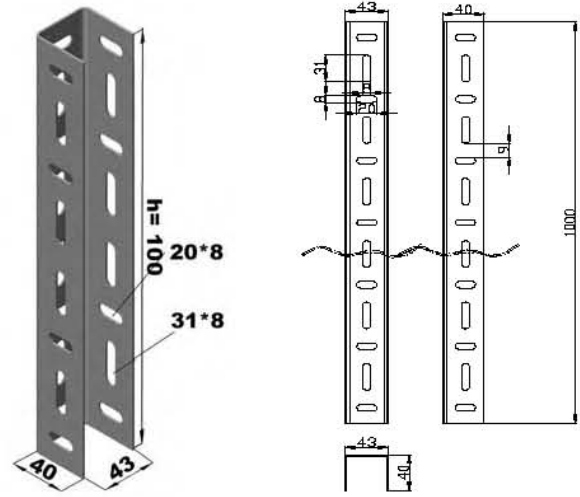

Konsollar ve Taşıma Sistemleri Tray Fixing Supports

"U" Tavan Askı "U" Ceiling Rack

Sipariş Kodu Order Code	a Genişlik Width (mm)	e Kalınlık Thickness (mm)	Ağırlık Weight (kg/ad)
KRC050UKA	50	1.5	0.294
KRC100UKA	100	1.5	0.329
KRC150UKA	150	1.5	0.364
KRC200UKA	200	1.5	0.399
KRC250UKA	250	1.5	0.351
KRC300UKA	300	1.5	0.568

Sipariş Kodu Order Code	h Yükseklik Height (mm)	e Kalınlık Thickness (mm)	Ağırlık Weight (kg/ad)
KRC1UTM	120	1.5	0.331
KRC2UTM	500	1.5	0.846
KRC050LUP	500	1.5	0.690
KRC100LUP	1000	1.5	1.380
KRC150LUP	1500	1.5	2.070
KRC200LUP	2000	1.5	2.760
KRC300LUP	3000	1.5	4.140

KRC100LUP

KRC2UTM