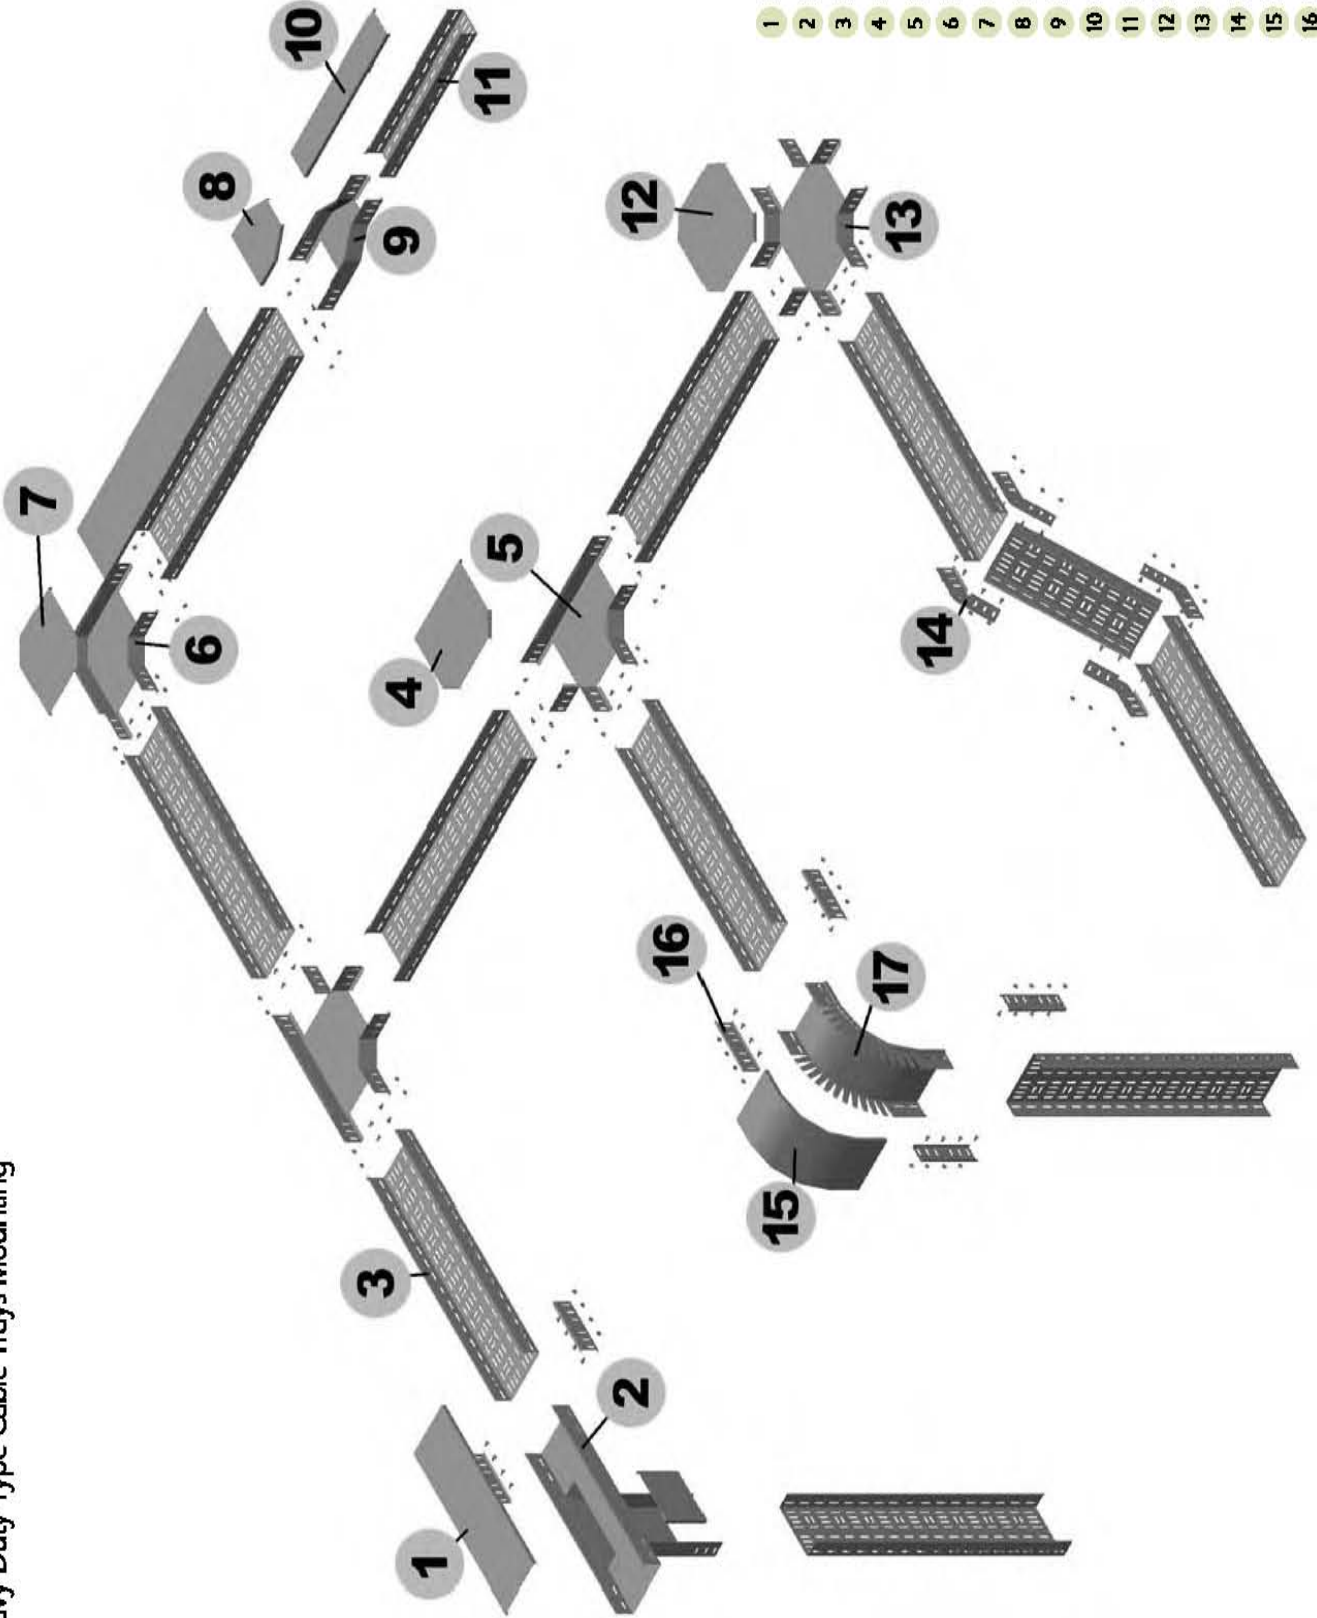

Ağır Hizmet Tipi Kablo Kanalları Montaj
Heavy Duty Type Cable Trays Mounting

- 1 KRCZ00ADTK1315
- 2 KRCZ00ADT6015
- 3 KRCZ00A6015
- 4 KRCZ00ATDK1315
- 5 KRCZ00ATD6015
- 6 KRCZ00AKD6015
- 7 KRCZ00AKDK1315
- 8 KRCZ00ARDK1315
- 9 KRCZ00ARD6015
- 10 KRC100AKK1315
- 11 KRC100A6015
- 12 KRCZ00ADDK1315
- 13 KRCZ00ADD6015
- 14 KRC060SIDE
- 15 KRCZ00AIDK1315
- 16 KRC060AEK015
- 17 KRCZ00AID6015