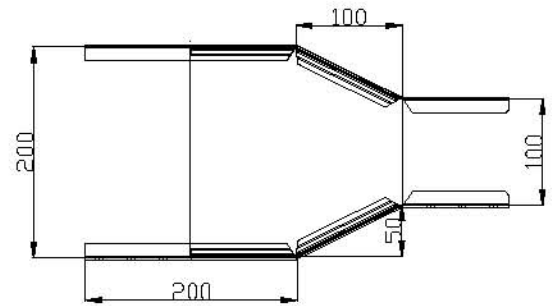

**Redüksiyonlar**  
Reducing Angles

Sipariş Kodu Order Code	a Geniçlik Width (mm)	h Yükseklik Height (mm)	e Kalınlık Thickness (mm)	Ağırlık Weight (kg/ad)
KRC100ARD4015	100	40	1.5	0.432
KRC150ARD4015	150	40	1.5	0.502
KRC200ARD4015	200	40	1.5	0.785
KRC250ARD4015	250	40	1.5	1.126
KRC300ARD4020	300	40	2	2.036
KRC400ARD4020	400	40	2	3.339
KRC500ARD4020	500	40	2	4.956
KRC600ARD4020	600	40	2	6.887

**KRC200ARD4015**

Sipariş Kodu Order Code	a Geniçlik Width (mm)	h Yükseklik Height (mm)	e Kalınlık Thickness (mm)	Ağırlık Weight (kg/ad)
KRC100ARD6015	100	60	1.5	0.528
KRC150ARD6015	150	60	1.5	0.575
KRC200ARD6015	200	60	1.5	0.881
KRC250ARD6015	250	60	1.5	1.246
KRC300ARD6020	300	60	2	2.227
KRC400ARD6020	400	60	2	3.593
KRC500ARD6020	500	60	2	5.273
KRC600ARD6020	600	60	2	7.267

## Redüksiyonlar Reducing Angels

Sipariş Kodu Order Code	a Geniçlik Width (mm)	h Yükseklik Height (mm)	e Kalınlık Thickness (mm)	Ağırlık Weight (kg/ad)
KRC150ARD10015	150	100	1.5	0.721
KRC200ARD10015	200	100	1.5	1.074
KRC250ARD10015	250	100	1.5	1.487
KRC300ARD10020	300	100	2	2.610
KRC400ARD10020	400	100	2	4.102
KRC500ARD10020	500	100	2	5.907
KRC600ARD10020	600	100	2	8.027