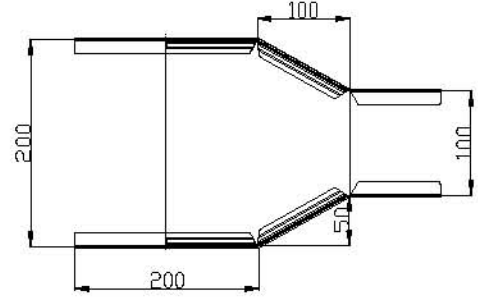

Redüksiyonlar Reducing Angels

Sipariş Kodu Order Code	a Geniçlik Width (mm)	h Yükseklik Height (mm)	e Kalınlık Thickness (mm)	Ağırlık Weight (kg/ad)
KRC150ARD10015	150	100	1.5	0.721
KRC200ARD10015	200	100	1.5	1.074
KRC250ARD10015	250	100	1.5	1.487
KRC300ARD10020	300	100	2	2.610
KRC400ARD10020	400	100	2	4.102
KRC500ARD10020	500	100	2	5.907
KRC600ARD10020	600	100	2	8.027

KRC200ARD10015