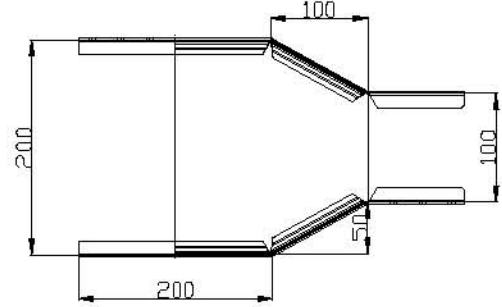

**Redüksiyonlar**  
Reducing Angles

Sipariş Kodu Order Code	a Geniçlik Width (mm)	h Yükseklik Height (mm)	e Kalınlık Thickness (mm)	Ağırlık Weight (kg/ad)
KRC100ARD4015	100	40	1.5	0.432
KRC150ARD4015	150	40	1.5	0.502
KRC200ARD4015	200	40	1.5	0.785
KRC250ARD4015	250	40	1.5	1.126
KRC300ARD4020	300	40	2	2.036
KRC400ARD4020	400	40	2	3.339
KRC500ARD4020	500	40	2	4.956
KRC600ARD4020	600	40	2	6.887

**KRC200ARD4015**

Sipariş Kodu Order Code	a Geniçlik Width (mm)	h Yükseklik Height (mm)	e Kalınlık Thickness (mm)	Ağırlık Weight (kg/ad)
KRC100ARD6015	100	60	1.5	0.528
KRC150ARD6015	150	60	1.5	0.575
KRC200ARD6015	200	60	1.5	0.881
KRC250ARD6015	250	60	1.5	1.246
KRC300ARD6020	300	60	2	2.227
KRC400ARD6020	400	60	2	3.593
KRC500ARD6020	500	60	2	5.273
KRC600ARD6020	600	60	2	7.267

## Redüksiyonlar Reducing Angels

Sipariş Kodu Order Code	a Geniçlik Width (mm)	h Yükseklik Height (mm)	e Kalınlık Thickness (mm)	Ağırlık Weight (kg/ad)
KRC150ARD10015	150	100	1.5	0.721
KRC200ARD10015	200	100	1.5	1.074
KRC250ARD10015	250	100	1.5	1.487
KRC300ARD10020	300	100	2	2.610
KRC400ARD10020	400	100	2	4.102
KRC500ARD10020	500	100	2	5.907
KRC600ARD10020	600	100	2	8.027