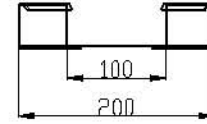

**Redüksiyonlar**  
Reducing Angles

Sipariş Kodu Order Code	a Geniçlik Width (mm)	h Yükseklik Height (mm)	e Kalınlık Thickness (mm)	Ağırlık Weight (kg/ad)
KRC100ARD4015	100	40	1.5	0.432
KRC150ARD4015	150	40	1.5	0.502
KRC200ARD4015	200	40	1.5	0.785
KRC250ARD4015	250	40	1.5	1.126
KRC300ARD4020	300	40	2	2.036
KRC400ARD4020	400	40	2	3.339
KRC500ARD4020	500	40	2	4.956
KRC600ARD4020	600	40	2	6.887

**KRC200ARD4015**

Sipariş Kodu Order Code	a Geniçlik Width (mm)	h Yükseklik Height (mm)	e Kalınlık Thickness (mm)	Ağırlık Weight (kg/ad)
KRC100ARD6015	100	60	1.5	0.528
KRC150ARD6015	150	60	1.5	0.575
KRC200ARD6015	200	60	1.5	0.881
KRC250ARD6015	250	60	1.5	1.246
KRC300ARD6020	300	60	2	2.227
KRC400ARD6020	400	60	2	3.593
KRC500ARD6020	500	60	2	5.273
KRC600ARD6020	600	60	2	7.267

## Redüksiyonlar Reducing Angels

Sipariş Kodu Order Code	a Geniçlik Width (mm)	h Yükseklik Height (mm)	e Kalınlık Thickness (mm)	Ağırlık Weight (kg/ad)
KRC150ARD10015	150	100	1.5	0.721
KRC200ARD10015	200	100	1.5	1.074
KRC250ARD10015	250	100	1.5	1.487
KRC300ARD10020	300	100	2	2.610
KRC400ARD10020	400	100	2	4.102
KRC500ARD10020	500	100	2	5.907
KRC600ARD10020	600	100	2	8.027