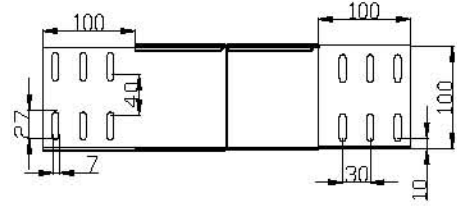

Redüksiyonlar Reducing Angels

Sipariş Kodu Order Code	a Geniçlik Width (mm)	h Yükseklik Height (mm)	e Kalınlık Thickness (mm)	Ağırlık Weight (kg/ad)
KRC150ARD10015	150	100	1.5	0.721
KRC200ARD10015	200	100	1.5	1.074
KRC250ARD10015	250	100	1.5	1.487
KRC300ARD10020	300	100	2	2.610
KRC400ARD10020	400	100	2	4.102
KRC500ARD10020	500	100	2	5.907
KRC600ARD10020	600	100	2	8.027

KRC200ARD10015