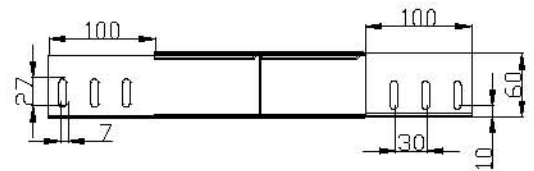

**Redüksiyonlar**  
Reducing Angles

Sipariş Kodu Order Code	a Geniçlik Width (mm)	h Yükseklik Height (mm)	e Kalınlık Thickness (mm)	Ağırlık Weight (kg/ad)
KRC100ARD4015	100	40	1.5	0.432
KRC150ARD4015	150	40	1.5	0.502
KRC200ARD4015	200	40	1.5	0.785
KRC250ARD4015	250	40	1.5	1.126
KRC300ARD4020	300	40	2	2.036
KRC400ARD4020	400	40	2	3.339
KRC500ARD4020	500	40	2	4.956
KRC600ARD4020	600	40	2	6.887

**KRC200ARD4015**

Sipariş Kodu Order Code	a Geniçlik Width (mm)	h Yükseklik Height (mm)	e Kalınlık Thickness (mm)	Ağırlık Weight (kg/ad)
KRC100ARD6015	100	60	1.5	0.528
KRC150ARD6015	150	60	1.5	0.575
KRC200ARD6015	200	60	1.5	0.881
KRC250ARD6015	250	60	1.5	1.246
KRC300ARD6020	300	60	2	2.227
KRC400ARD6020	400	60	2	3.593
KRC500ARD6020	500	60	2	5.273
KRC600ARD6020	600	60	2	7.267

## Redüksiyonlar Reducing Angels

Sipariş Kodu Order Code	a Geniçlik Width (mm)	h Yükseklik Height (mm)	e Kalınlık Thickness (mm)	Ağırlık Weight (kg/ad)
KRC150ARD10015	150	100	1.5	0.721
KRC200ARD10015	200	100	1.5	1.074
KRC250ARD10015	250	100	1.5	1.487
KRC300ARD10020	300	100	2	2.610
KRC400ARD10020	400	100	2	4.102
KRC500ARD10020	500	100	2	5.907
KRC600ARD10020	600	100	2	8.027