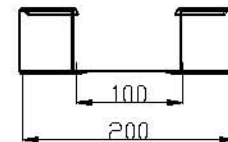

**Redüksiyonlar**  
Reducing Angles

Sipariş Kodu Order Code	a Geniçlik Width (mm)	h Yükseklik Height (mm)	e Kalınlık Thickness (mm)	Ağırlık Weight (kg/ad)
KRC100ARD4015	100	40	1.5	0.432
KRC150ARD4015	150	40	1.5	0.502
KRC200ARD4015	200	40	1.5	0.785
KRC250ARD4015	250	40	1.5	1.126
KRC300ARD4020	300	40	2	2.036
KRC400ARD4020	400	40	2	3.339
KRC500ARD4020	500	40	2	4.956
KRC600ARD4020	600	40	2	6.887

**KRC200ARD4015**

Sipariş Kodu Order Code	a Geniçlik Width (mm)	h Yükseklik Height (mm)	e Kalınlık Thickness (mm)	Ağırlık Weight (kg/ad)
KRC100ARD6015	100	60	1.5	0.528
KRC150ARD6015	150	60	1.5	0.575
KRC200ARD6015	200	60	1.5	0.881
KRC250ARD6015	250	60	1.5	1.246
KRC300ARD6020	300	60	2	2.227
KRC400ARD6020	400	60	2	3.593
KRC500ARD6020	500	60	2	5.273
KRC600ARD6020	600	60	2	7.267

## Redüksiyonlar Reducing Angels

Sipariş Kodu Order Code	a Geniçlik Width (mm)	h Yükseklik Height (mm)	e Kalınlık Thickness (mm)	Ağırlık Weight (kg/ad)
KRC150ARD10015	150	100	1.5	0.721
KRC200ARD10015	200	100	1.5	1.074
KRC250ARD10015	250	100	1.5	1.487
KRC300ARD10020	300	100	2	2.610
KRC400ARD10020	400	100	2	4.102
KRC500ARD10020	500	100	2	5.907
KRC600ARD10020	600	100	2	8.027