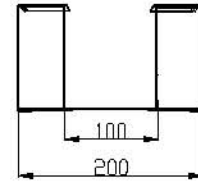

Redüksiyonlar Reducing Angels

Sipariş Kodu Order Code	a Geniçlik Width (mm)	h Yükseklik Height (mm)	e Kalınlık Thickness (mm)	Ağırlık Weight (kg/ad)
KRC150ARD10015	150	100	1.5	0.721
KRC200ARD10015	200	100	1.5	1.074
KRC250ARD10015	250	100	1.5	1.487
KRC300ARD10020	300	100	2	2.610
KRC400ARD10020	400	100	2	4.102
KRC500ARD10020	500	100	2	5.907
KRC600ARD10020	600	100	2	8.027

KRC200ARD10015