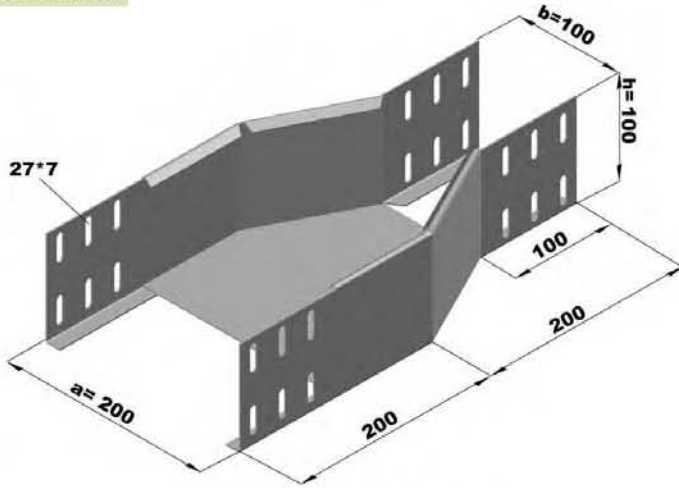

Redüksiyonlar Reducing Angels

Sipariş Kodu Order Code	a Geniçlik Width (mm)	h Yükseklik Height (mm)	e Kalınlık Thickness (mm)	Ağırlık Weight (kg/ad)
KRC150ARD10015	150	100	1.5	0.721
KRC200ARD10015	200	100	1.5	1.074
KRC250ARD10015	250	100	1.5	1.487
KRC300ARD10020	300	100	2	2.610
KRC400ARD10020	400	100	2	4.102
KRC500ARD10020	500	100	2	5.907
KRC600ARD10020	600	100	2	8.027

KRC200ARD10015