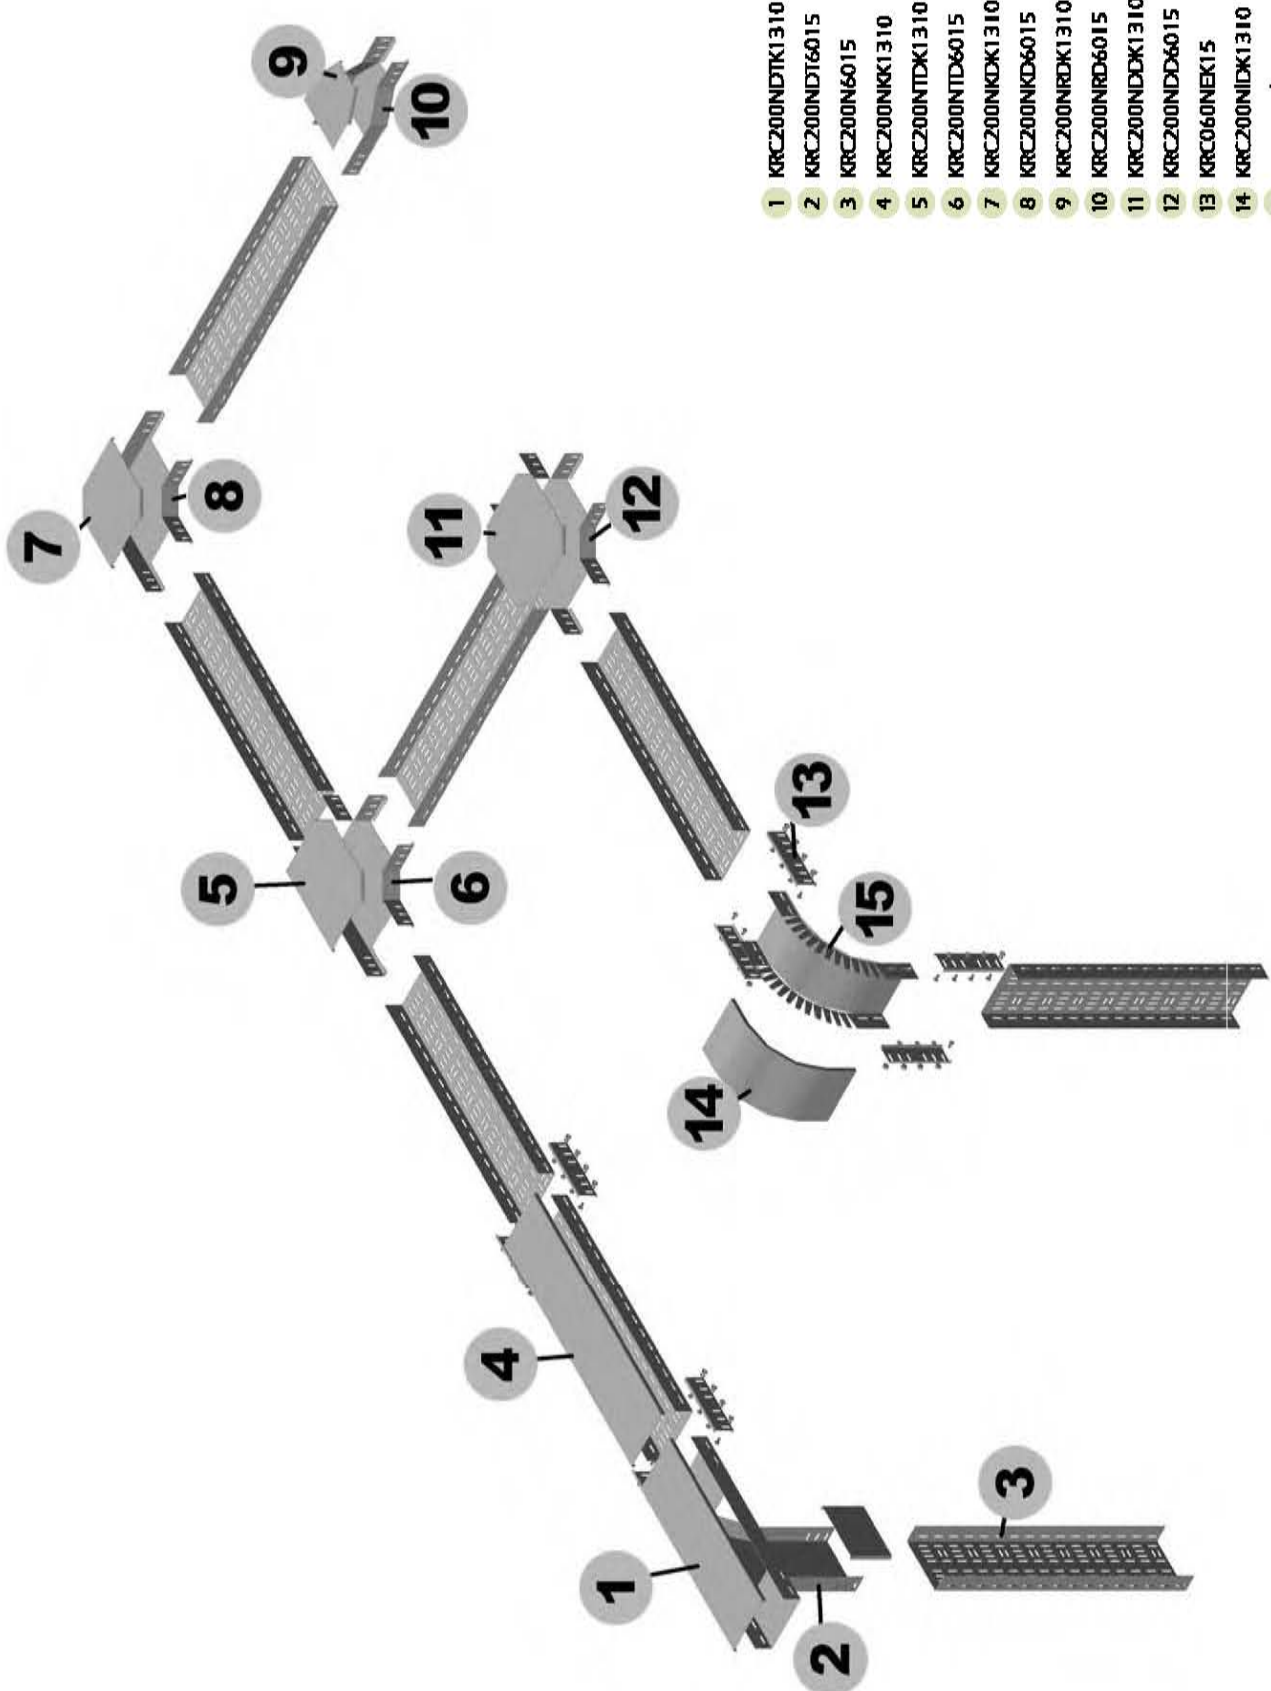

**Standart Kablo Kanalları Montajı**  
Standard Cable Trays Mounting

- 1 KRC200NNTK1310
- 2 KRC200NDT6015
- 3 KRC200N6015
- 4 KRC200NKK1310
- 5 KRC200NTDK1310
- 6 KRC200NTD6015
- 7 KRC200NKDK1310
- 8 KRC200NKD6015
- 9 KRC200NRDK1310
- 10 KRC200NRD6015
- 11 KRC200NDXK1310
- 12 KRC200NDX6015
- 13 KRC060NEK15
- 14 KRC200NIDK1310
- 15 KRC200NID6015