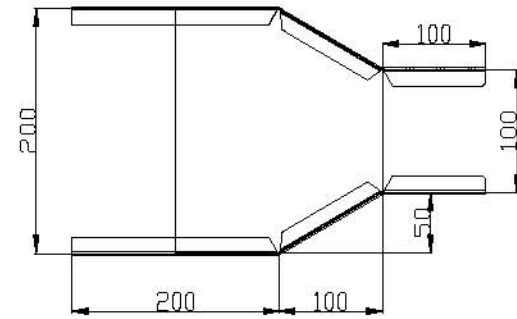

Redüksiyonlar Reducing Angles

Sipariş Kodu Order Code	a Geniçlik Width (mm)	h Yükseklik Height (mm)	e Kalınlık Thickness (mm)	Ağırlık Weight (kg/ad)
KRC100NRD4015	100	40	1.5	0.383
KRC150NRD4015	150	40	1.5	0.466
KRC200NRD4015	200	40	1.5	0.737
KRC250NRD4015	250	40	1.5	1.066
KRC300NRD4020	300	40	2	1.940
KRC400NRD4020	400	40	2	3.211
KRC500NRD4020	500	40	2	4.797
KRC600NRD4020	600	40	2	6.697

KRC200NRD4015

Sipariş Kodu Order Code	a Geniçlik Width (mm)	h Yükseklik Height (mm)	e Kalınlık Thickness (mm)	Ağırlık Weight (kg/ad)
KRC100NRD6015	100	60	1.5	0.480
KRC150NRD6015	150	60	1.5	0.539
KRC200NRD6015	200	60	1.5	0.833
KRC250NRD6015	250	60	1.5	1.186
KRC300NRD6020	300	60	2	2.131
KRC400NRD6020	400	60	2	3.466
KRC500NRD6020	500	60	2	5.114
KRC600NRD6020	600	60	2	7.077

KRC200NRD6015

Redüksiyonlar Reducing Angels

Sipariş Kodu Order Code	a Geniçlik Width (mm)	h Yükseklik Height (mm)	e Kalınlık Thickness (mm)	Ağırlık Weight (kg/ad)
KRC150NRD10015	150	100	1.5	0.685
KRC200NRD10015	200	100	1.5	1.026
KRC250NRD10015	250	100	1.5	1.427
KRC300NRD10020	300	100	2	2.514
KRC400NRD10020	400	100	2	3.974
KRC500NRD10020	500	100	2	5.749
KRC600NRD10020	600	100	2	7.837

KRC200NRD10015

Redüksiyon Kapakları Reducing Angel Covers

Sipariş Kodu Order Code	a Geniçlik Width (mm)	h Yükseklik Height (mm)	e Kalınlık Thickness (mm)	Ağırlık Weight (kg/ad)
KRC100NRDK1310	100	13	1	0.110
KRC150NRDK1310	150	13	1	0.206
KRC200NRDK1310	200	13	1	0.353
KRC250NRDK1310	250	13	1	0.540
KRC300NRDK1315	300	13	1.5	1.148
KRC400NRDK1315	400	13	1.5	2.002
KRC500NRDK1315	500	13	1.5	3.091
KRC600NRDK1315	600	13	1.5	4.416