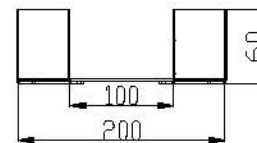

Redüksiyonlar Reducing Angles

Sipariş Kodu Order Code	a Geniçlik Width (mm)	h Yükseklik Height (mm)	e Kalınlık Thickness (mm)	Ağırlık Weight (kg/ad)
KRC100NRD4015	100	40	1.5	0.383
KRC150NRD4015	150	40	1.5	0.466
KRC200NRD4015	200	40	1.5	0.737
KRC250NRD4015	250	40	1.5	1.066
KRC300NRD4020	300	40	2	1.940
KRC400NRD4020	400	40	2	3.211
KRC500NRD4020	500	40	2	4.797
KRC600NRD4020	600	40	2	6.697

KRC200NRD4015

Sipariş Kodu Order Code	a Geniçlik Width (mm)	h Yükseklik Height (mm)	e Kalınlık Thickness (mm)	Ağırlık Weight (kg/ad)
KRC100NRD6015	100	60	1.5	0.480
KRC150NRD6015	150	60	1.5	0.539
KRC200NRD6015	200	60	1.5	0.833
KRC250NRD6015	250	60	1.5	1.186
KRC300NRD6020	300	60	2	2.131
KRC400NRD6020	400	60	2	3.466
KRC500NRD6020	500	60	2	5.114
KRC600NRD6020	600	60	2	7.077

KRC200NRD6015

Redüksiyonlar Reducing Angels

Sipariş Kodu Order Code	a Geniçlik Width (mm)	h Yükseklik Height (mm)	e Kalınlık Thickness (mm)	Ağırlık Weight (kg/ad)
KRC150NRD10015	150	100	1.5	0.685
KRC200NRD10015	200	100	1.5	1.026
KRC250NRD10015	250	100	1.5	1.427
KRC300NRD10020	300	100	2	2.514
KRC400NRD10020	400	100	2	3.974
KRC500NRD10020	500	100	2	5.749
KRC600NRD10020	600	100	2	7.837

KRC200NRD10015

Redüksiyon Kapakları Reducing Angel Covers

Sipariş Kodu Order Code	a Geniçlik Width (mm)	h Yükseklik Height (mm)	e Kalınlık Thickness (mm)	Ağırlık Weight (kg/ad)
KRC100NRDK1310	100	13	1	0.110
KRC150NRDK1310	150	13	1	0.206
KRC200NRDK1310	200	13	1	0.353
KRC250NRDK1310	250	13	1	0.540
KRC300NRDK1315	300	13	1.5	1.148
KRC400NRDK1315	400	13	1.5	2.002
KRC500NRDK1315	500	13	1.5	3.091
KRC600NRDK1315	600	13	1.5	4.416