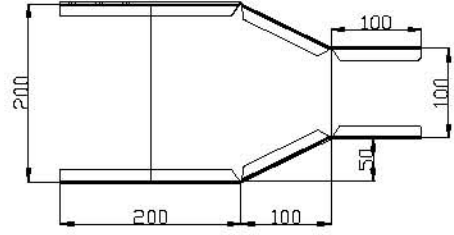

Redüksiyonlar Reducing Angles

Sipariş Kodu Order Code	a Geniçlik Width (mm)	h Yükseklik Height (mm)	e Kalınlık Thickness (mm)	Ağırlık Weight (kg/ad)
KRC100NRD4015	100	40	1.5	0.383
KRC150NRD4015	150	40	1.5	0.466
KRC200NRD4015	200	40	1.5	0.737
KRC250NRD4015	250	40	1.5	1.066
KRC300NRD4020	300	40	2	1.940
KRC400NRD4020	400	40	2	3.211
KRC500NRD4020	500	40	2	4.797
KRC600NRD4020	600	40	2	6.697

KRC200NRD4015

Sipariş Kodu Order Code	a Geniçlik Width (mm)	h Yükseklik Height (mm)	e Kalınlık Thickness (mm)	Ağırlık Weight (kg/ad)
KRC100NRD6015	100	60	1.5	0.480
KRC150NRD6015	150	60	1.5	0.539
KRC200NRD6015	200	60	1.5	0.833
KRC250NRD6015	250	60	1.5	1.186
KRC300NRD6020	300	60	2	2.131
KRC400NRD6020	400	60	2	3.466
KRC500NRD6020	500	60	2	5.114
KRC600NRD6020	600	60	2	7.077

KRC200NRD6015

Redüksiyonlar Reducing Angels

Sipariş Kodu Order Code	a Geniçlik Width (mm)	h Yükseklik Height (mm)	e Kalınlık Thickness (mm)	Ağırlık Weight (kg/ad)
KRC150NRD10015	150	100	1.5	0.685
KRC200NRD10015	200	100	1.5	1.026
KRC250NRD10015	250	100	1.5	1.427
KRC300NRD10020	300	100	2	2.514
KRC400NRD10020	400	100	2	3.974
KRC500NRD10020	500	100	2	5.749
KRC600NRD10020	600	100	2	7.837

KRC200NRD10015

Redüksiyon Kapakları Reducing Angel Covers

Sipariş Kodu Order Code	a Geniçlik Width (mm)	h Yükseklik Height (mm)	e Kalınlık Thickness (mm)	Ağırlık Weight (kg/ad)
KRC100NRDK1310	100	13	1	0.110
KRC150NRDK1310	150	13	1	0.206
KRC200NRDK1310	200	13	1	0.353
KRC250NRDK1310	250	13	1	0.540
KRC300NRDK1315	300	13	1.5	1.148
KRC400NRDK1315	400	13	1.5	2.002
KRC500NRDK1315	500	13	1.5	3.091
KRC600NRDK1315	600	13	1.5	4.416