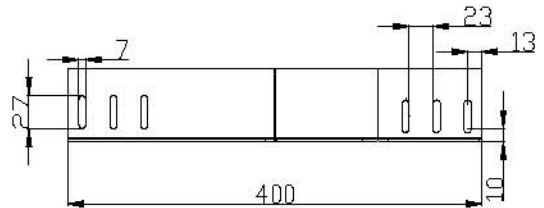

Redüksiyonlar Reducing Angles

Sipariş Kodu Order Code	a Geniçlik Width (mm)	h Yükseklik Height (mm)	e Kalınlık Thickness (mm)	Ağırlık Weight (kg/ad)
KRC100NRD4015	100	40	1.5	0.383
KRC150NRD4015	150	40	1.5	0.466
KRC200NRD4015	200	40	1.5	0.737
KRC250NRD4015	250	40	1.5	1.066
KRC300NRD4020	300	40	2	1.940
KRC400NRD4020	400	40	2	3.211
KRC500NRD4020	500	40	2	4.797
KRC600NRD4020	600	40	2	6.697

KRC200NRD4015

Sipariş Kodu Order Code	a Geniçlik Width (mm)	h Yükseklik Height (mm)	e Kalınlık Thickness (mm)	Ağırlık Weight (kg/ad)
KRC100NRD6015	100	60	1.5	0.480
KRC150NRD6015	150	60	1.5	0.539
KRC200NRD6015	200	60	1.5	0.833
KRC250NRD6015	250	60	1.5	1.186
KRC300NRD6020	300	60	2	2.131
KRC400NRD6020	400	60	2	3.466
KRC500NRD6020	500	60	2	5.114
KRC600NRD6020	600	60	2	7.077

KRC200NRD6015

Redüksiyonlar Reducing Angels

Sipariş Kodu Order Code	a Geniçlik Width (mm)	h Yükseklik Height (mm)	e Kalınlık Thickness (mm)	Ağırlık Weight (kg/ad)
KRC150NRD10015	150	100	1.5	0.685
KRC200NRD10015	200	100	1.5	1.026
KRC250NRD10015	250	100	1.5	1.427
KRC300NRD10020	300	100	2	2.514
KRC400NRD10020	400	100	2	3.974
KRC500NRD10020	500	100	2	5.749
KRC600NRD10020	600	100	2	7.837

KRC200NRD10015

Redüksiyon Kapakları Reducing Angel Covers

Sipariş Kodu Order Code	a Geniçlik Width (mm)	h Yükseklik Height (mm)	e Kalınlık Thickness (mm)	Ağırlık Weight (kg/ad)
KRC100NRDK1310	100	13	1	0.110
KRC150NRDK1310	150	13	1	0.206
KRC200NRDK1310	200	13	1	0.353
KRC250NRDK1310	250	13	1	0.540
KRC300NRDK1315	300	13	1.5	1.148
KRC400NRDK1315	400	13	1.5	2.002
KRC500NRDK1315	500	13	1.5	3.091
KRC600NRDK1315	600	13	1.5	4.416