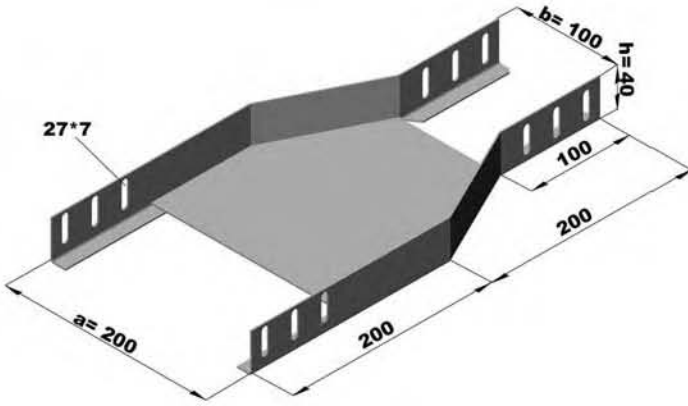

Redüksiyonlar Reducing Angles

Sipariş Kodu Order Code	a Geniçlik Width (mm)	h Yükseklik Height (mm)	e Kalınlık Thickness (mm)	Ağırlık Weight (kg/ad)
KRC100NRD4015	100	40	1.5	0.383
KRC150NRD4015	150	40	1.5	0.466
KRC200NRD4015	200	40	1.5	0.737
KRC250NRD4015	250	40	1.5	1.066
KRC300NRD4020	300	40	2	1.940
KRC400NRD4020	400	40	2	3.211
KRC500NRD4020	500	40	2	4.797
KRC600NRD4020	600	40	2	6.697

KRC200NRD4015

Sipariş Kodu Order Code	a Geniçlik Width (mm)	h Yükseklik Height (mm)	e Kalınlık Thickness (mm)	Ağırlık Weight (kg/ad)
KRC100NRD6015	100	60	1.5	0.480
KRC150NRD6015	150	60	1.5	0.539
KRC200NRD6015	200	60	1.5	0.833
KRC250NRD6015	250	60	1.5	1.186
KRC300NRD6020	300	60	2	2.131
KRC400NRD6020	400	60	2	3.466
KRC500NRD6020	500	60	2	5.114
KRC600NRD6020	600	60	2	7.077

KRC200NRD6015

Redüksiyonlar Reducing Angels

Sipariş Kodu Order Code	a Geniçlik Width (mm)	h Yükseklik Height (mm)	e Kalınlık Thickness (mm)	Ağırlık Weight (kg/ad)
KRC150NRD10015	150	100	1.5	0.685
KRC200NRD10015	200	100	1.5	1.026
KRC250NRD10015	250	100	1.5	1.427
KRC300NRD10020	300	100	2	2.514
KRC400NRD10020	400	100	2	3.974
KRC500NRD10020	500	100	2	5.749
KRC600NRD10020	600	100	2	7.837