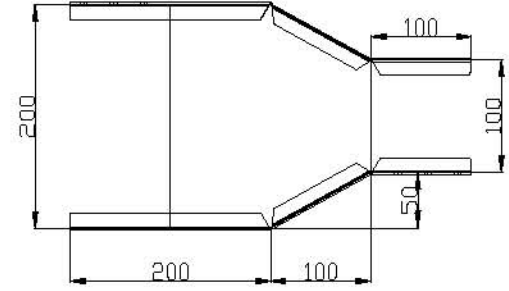

Redüksiyonlar Reducing Angles

Sipariş Kodu Order Code	a Geniçlik Width (mm)	h Yükseklik Height (mm)	e Kalınlık Thickness (mm)	Ağırlık Weight (kg/ad)
KRC100NRD4015	100	40	1.5	0.383
KRC150NRD4015	150	40	1.5	0.466
KRC200NRD4015	200	40	1.5	0.737
KRC250NRD4015	250	40	1.5	1.066
KRC300NRD4020	300	40	2	1.940
KRC400NRD4020	400	40	2	3.211
KRC500NRD4020	500	40	2	4.797
KRC600NRD4020	600	40	2	6.697

KRC200NRD4015

Sipariş Kodu Order Code	a Geniçlik Width (mm)	h Yükseklik Height (mm)	e Kalınlık Thickness (mm)	Ağırlık Weight (kg/ad)
KRC100NRD6015	100	60	1.5	0.480
KRC150NRD6015	150	60	1.5	0.539
KRC200NRD6015	200	60	1.5	0.833
KRC250NRD6015	250	60	1.5	1.186
KRC300NRD6020	300	60	2	2.131
KRC400NRD6020	400	60	2	3.466
KRC500NRD6020	500	60	2	5.114
KRC600NRD6020	600	60	2	7.077

KRC200NRD6015

Redüksiyonlar Reducing Angels

Sipariş Kodu Order Code	a Geniçlik Width (mm)	h Yükseklik Height (mm)	e Kalınlık Thickness (mm)	Ağırlık Weight (kg/ad)
KRC150NRD10015	150	100	1.5	0.685
KRC200NRD10015	200	100	1.5	1.026
KRC250NRD10015	250	100	1.5	1.427
KRC300NRD10020	300	100	2	2.514
KRC400NRD10020	400	100	2	3.974
KRC500NRD10020	500	100	2	5.749
KRC600NRD10020	600	100	2	7.837

KRC200NRD10015

Redüksiyon Kapakları Reducing Angel Covers

Sipariş Kodu Order Code	a Geniçlik Width (mm)	h Yükseklik Height (mm)	e Kalınlık Thickness (mm)	Ağırlık Weight (kg/ad)
KRC100NRDK1310	100	13	1	0.110
KRC150NRDK1310	150	13	1	0.206
KRC200NRDK1310	200	13	1	0.353
KRC250NRDK1310	250	13	1	0.540
KRC300NRDK1315	300	13	1.5	1.148
KRC400NRDK1315	400	13	1.5	2.002
KRC500NRDK1315	500	13	1.5	3.091
KRC600NRDK1315	600	13	1.5	4.416