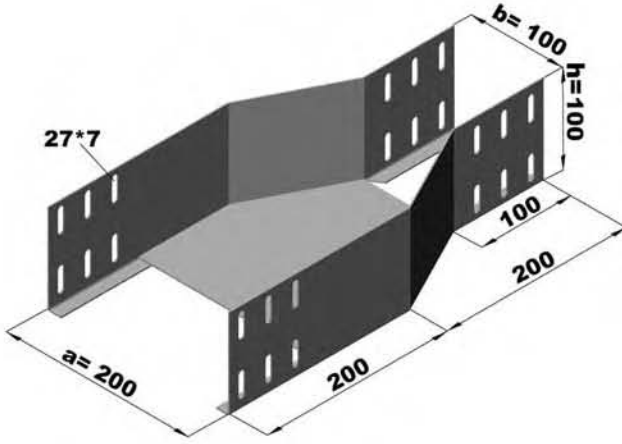

Redüksiyonlar Reducing Angels

Sipariş Kodu Order Code	a Geniçlik Width (mm)	h Yükseklik Height (mm)	e Kalınlık Thickness (mm)	Ağırlık Weight (kg/ad)
KRC150NRD10015	150	100	1.5	0.685
KRC200NRD10015	200	100	1.5	1.026
KRC250NRD10015	250	100	1.5	1.427
KRC300NRD10020	300	100	2	2.514
KRC400NRD10020	400	100	2	3.974
KRC500NRD10020	500	100	2	5.749
KRC600NRD10020	600	100	2	7.837

KRC200NRD10015