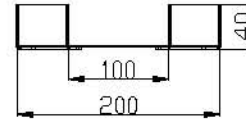

Redüksiyonlar Reducing Angles

Sipariş Kodu Order Code	a Geniçlik Width (mm)	h Yükseklik Height (mm)	e Kalınlık Thickness (mm)	Ağırlık Weight (kg/ad)
KRC100NRD4015	100	40	1.5	0.383
KRC150NRD4015	150	40	1.5	0.466
KRC200NRD4015	200	40	1.5	0.737
KRC250NRD4015	250	40	1.5	1.066
KRC300NRD4020	300	40	2	1.940
KRC400NRD4020	400	40	2	3.211
KRC500NRD4020	500	40	2	4.797
KRC600NRD4020	600	40	2	6.697

KRC200NRD4015

Sipariş Kodu Order Code	a Geniçlik Width (mm)	h Yükseklik Height (mm)	e Kalınlık Thickness (mm)	Ağırlık Weight (kg/ad)
KRC100NRD6015	100	60	1.5	0.480
KRC150NRD6015	150	60	1.5	0.539
KRC200NRD6015	200	60	1.5	0.833
KRC250NRD6015	250	60	1.5	1.186
KRC300NRD6020	300	60	2	2.131
KRC400NRD6020	400	60	2	3.466
KRC500NRD6020	500	60	2	5.114
KRC600NRD6020	600	60	2	7.077

KRC200NRD6015

Redüksiyonlar Reducing Angels

Sipariş Kodu Order Code	a Geniçlik Width (mm)	h Yükseklik Height (mm)	e Kalınlık Thickness (mm)	Ağırlık Weight (kg/ad)
KRC150NRD10015	150	100	1.5	0.685
KRC200NRD10015	200	100	1.5	1.026
KRC250NRD10015	250	100	1.5	1.427
KRC300NRD10020	300	100	2	2.514
KRC400NRD10020	400	100	2	3.974
KRC500NRD10020	500	100	2	5.749
KRC600NRD10020	600	100	2	7.837