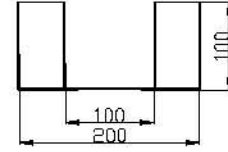

Redüksiyonlar Reducing Angels

Sipariş Kodu Order Code	a Geniçlik Width (mm)	h Yükseklik Height (mm)	e Kalınlık Thickness (mm)	Ağırlık Weight (kg/ad)
KRC150NRD10015	150	100	1.5	0.685
KRC200NRD10015	200	100	1.5	1.026
KRC250NRD10015	250	100	1.5	1.427
KRC300NRD10020	300	100	2	2.514
KRC400NRD10020	400	100	2	3.974
KRC500NRD10020	500	100	2	5.749
KRC600NRD10020	600	100	2	7.837

KRC200NRD10015