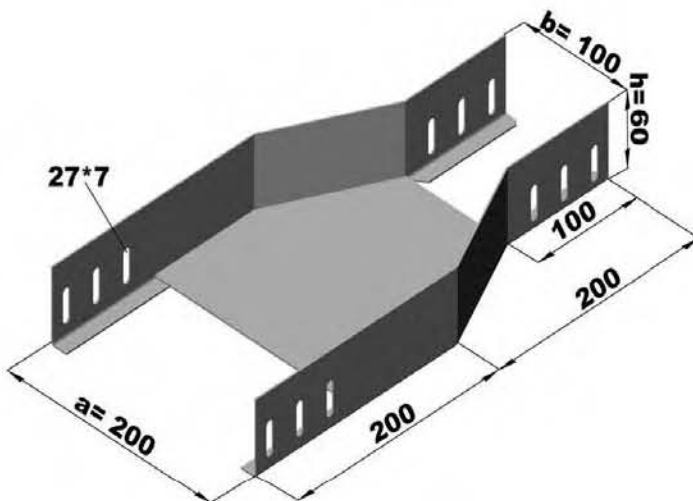

Redüksiyonlar Reducing Angles

Sipariş Kodu Order Code	a Geniçlik Width (mm)	h Yükseklik Height (mm)	e Kalınlık Thickness (mm)	Ağırlık Weight (kg/ad)
KRC100NRD4015	100	40	1.5	0.383
KRC150NRD4015	150	40	1.5	0.466
KRC200NRD4015	200	40	1.5	0.737
KRC250NRD4015	250	40	1.5	1.066
KRC300NRD4020	300	40	2	1.940
KRC400NRD4020	400	40	2	3.211
KRC500NRD4020	500	40	2	4.797
KRC600NRD4020	600	40	2	6.697

KRC200NRD4015

Sipariş Kodu Order Code	a Geniçlik Width (mm)	h Yükseklik Height (mm)	e Kalınlık Thickness (mm)	Ağırlık Weight (kg/ad)
KRC100NRD6015	100	60	1.5	0.480
KRC150NRD6015	150	60	1.5	0.539
KRC200NRD6015	200	60	1.5	0.833
KRC250NRD6015	250	60	1.5	1.186
KRC300NRD6020	300	60	2	2.131
KRC400NRD6020	400	60	2	3.466
KRC500NRD6020	500	60	2	5.114
KRC600NRD6020	600	60	2	7.077

KRC200NRD6015

Redüksiyonlar Reducing Angels

Sipariş Kodu Order Code	a Geniçlik Width (mm)	h Yükseklik Height (mm)	e Kalınlık Thickness (mm)	Ağırlık Weight (kg/ad)
KRC150NRD10015	150	100	1.5	0.685
KRC200NRD10015	200	100	1.5	1.026
KRC250NRD10015	250	100	1.5	1.427
KRC300NRD10020	300	100	2	2.514
KRC400NRD10020	400	100	2	3.974
KRC500NRD10020	500	100	2	5.749
KRC600NRD10020	600	100	2	7.837