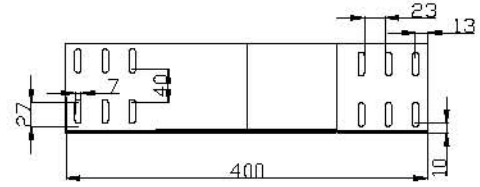

Redüksiyonlar Reducing Angles

Sipariş Kodu Order Code	a Geniçlik Width (mm)	h Yükseklik Height (mm)	e Kalınlık Thickness (mm)	Ağırlık Weight (kg/ad)
KRC100NRD4015	100	40	1.5	0.383
KRC150NRD4015	150	40	1.5	0.466
KRC200NRD4015	200	40	1.5	0.737
KRC250NRD4015	250	40	1.5	1.066
KRC300NRD4020	300	40	2	1.940
KRC400NRD4020	400	40	2	3.211
KRC500NRD4020	500	40	2	4.797
KRC600NRD4020	600	40	2	6.697

KRC200NRD4015

Sipariş Kodu Order Code	a Geniçlik Width (mm)	h Yükseklik Height (mm)	e Kalınlık Thickness (mm)	Ağırlık Weight (kg/ad)
KRC100NRD6015	100	60	1.5	0.480
KRC150NRD6015	150	60	1.5	0.539
KRC200NRD6015	200	60	1.5	0.833
KRC250NRD6015	250	60	1.5	1.186
KRC300NRD6020	300	60	2	2.131
KRC400NRD6020	400	60	2	3.466
KRC500NRD6020	500	60	2	5.114
KRC600NRD6020	600	60	2	7.077

KRC200NRD6015

Redüksiyonlar Reducing Angels

Sipariş Kodu Order Code	a Geniçlik Width (mm)	h Yükseklik Height (mm)	e Kalınlık Thickness (mm)	Ağırlık Weight (kg/ad)
KRC150NRD10015	150	100	1.5	0.685
KRC200NRD10015	200	100	1.5	1.026
KRC250NRD10015	250	100	1.5	1.427
KRC300NRD10020	300	100	2	2.514
KRC400NRD10020	400	100	2	3.974
KRC500NRD10020	500	100	2	5.749
KRC600NRD10020	600	100	2	7.837

KRC200NRD10015

Redüksiyon Kapakları Reducing Angel Covers

Sipariş Kodu Order Code	a Geniçlik Width (mm)	h Yükseklik Height (mm)	e Kalınlık Thickness (mm)	Ağırlık Weight (kg/ad)
KRC100NRDK1310	100	13	1	0.110
KRC150NRDK1310	150	13	1	0.206
KRC200NRDK1310	200	13	1	0.353
KRC250NRDK1310	250	13	1	0.540
KRC300NRDK1315	300	13	1.5	1.148
KRC400NRDK1315	400	13	1.5	2.002
KRC500NRDK1315	500	13	1.5	3.091
KRC600NRDK1315	600	13	1.5	4.416