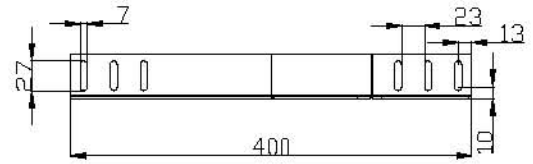

Redüksiyonlar Reducing Angles

Sipariş Kodu Order Code	a Geniçlik Width (mm)	h Yükseklik Height (mm)	e Kalınlık Thickness (mm)	Ağırlık Weight (kg/ad)
KRC100NRD4015	100	40	1.5	0.383
KRC150NRD4015	150	40	1.5	0.466
KRC200NRD4015	200	40	1.5	0.737
KRC250NRD4015	250	40	1.5	1.066
KRC300NRD4020	300	40	2	1.940
KRC400NRD4020	400	40	2	3.211
KRC500NRD4020	500	40	2	4.797
KRC600NRD4020	600	40	2	6.697

KRC200NRD4015

Sipariş Kodu Order Code	a Geniçlik Width (mm)	h Yükseklik Height (mm)	e Kalınlık Thickness (mm)	Ağırlık Weight (kg/ad)
KRC100NRD6015	100	60	1.5	0.480
KRC150NRD6015	150	60	1.5	0.539
KRC200NRD6015	200	60	1.5	0.833
KRC250NRD6015	250	60	1.5	1.186
KRC300NRD6020	300	60	2	2.131
KRC400NRD6020	400	60	2	3.466
KRC500NRD6020	500	60	2	5.114
KRC600NRD6020	600	60	2	7.077

KRC200NRD6015

Redüksiyonlar Reducing Angels

Sipariş Kodu Order Code	a Geniçlik Width (mm)	h Yükseklik Height (mm)	e Kalınlık Thickness (mm)	Ağırlık Weight (kg/ad)
KRC150NRD10015	150	100	1.5	0.685
KRC200NRD10015	200	100	1.5	1.026
KRC250NRD10015	250	100	1.5	1.427
KRC300NRD10020	300	100	2	2.514
KRC400NRD10020	400	100	2	3.974
KRC500NRD10020	500	100	2	5.749
KRC600NRD10020	600	100	2	7.837